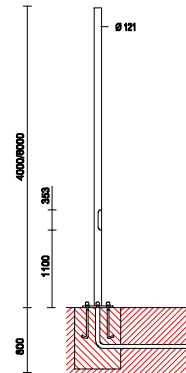

1340 candélabre avec base

Code	Hauteur hors t.
424070-00	4000
424071-00	6000

Mât en acier \varnothing 120 couleur argent. Avec trappe de visite: 353x63mm (acc. 1340) - 186x45 (acc. 1341), bornier amovible à 4 pôles et 16mm² section max. Equipé de 2 blocs à fusibles de protection et de 2 fusibles de 10A. Avec trou pour passage du câble d'alimentation. Pour la version avec base, commander les tire-fonds séparément. Version std en classe II. Attention: lors de l'utilisation d'appareils de classe d'isolation I, ne pas oublier de prévoir la connexion de mise à la terre.

Tire-fonds acc 296 à commander avec le mât. Code: 991339-00