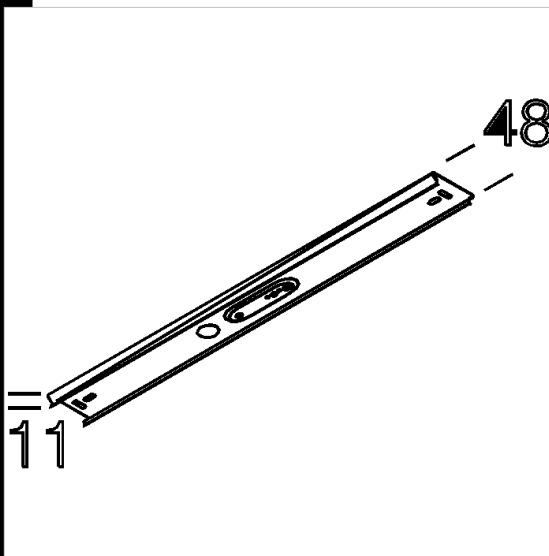

6405 capot

En acier pré-peint avec résine polyester, blanc. Pour la fixation au plafond.

Code	Kg	Lumen-K-CRI	WTot	Couleur
237603-00	0.25	FL 1/2x18---	0 W	BLANC
237602-46	0.33	FL 1x30---	0 W	
237604-46	0.40	FL 1/2x36---	0 W	
237605-46	0.55	FL 1/2x58---	0 W	BLANC
237612-00	0.56	FL 1/2x80---	0 W	BLANC

Produits

- 6501 Rapid System T5 - avec sectionneur

- 6401 Rapid System T5 - avec sectionneur

- 6401 Rapid System - avec sectionneur

- 6501 Rapid System - avec sectionneur

Le flux lumineux mentionné est le flux lumineux sortant du luminaire, avec une tolérance de  $\pm 10\%$  par rapport à la valeur indiquée. Les W totaux expriment la puissance totale consommée par le système avec une tolérance maximale de 10 %