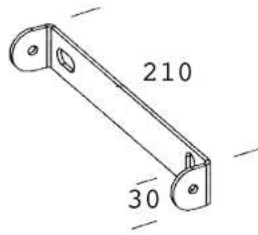

352 Etrier

Etrier pour cadre simple ou double (330/331).

Télécharger

- DXF 2D
- 352.dxf
- 3DS
- disano_352.3ds
- 3DM
- disano_352.3dm

Code	Kg	WTot	Couleur
998080-00	0.19	0 W	INOX

Produits

- 3130 Tex FS

- 3132 Tex faisceau large

- 3131 Tex faisceau medium

- 3132 Tex FL

- 3132 Tex faisceau large

- 3131 Tex faisceau medium

- 3134 Tex - LED

- 3131 Tex FM

Le flux lumineux mentionné est le flux lumineux sortant du luminaire, avec une tolérance de $\pm 10\%$ par rapport à la valeur indiquée. Les W totaux expriment la puissance totale consommée par le système avec une tolérance maximale de 10%