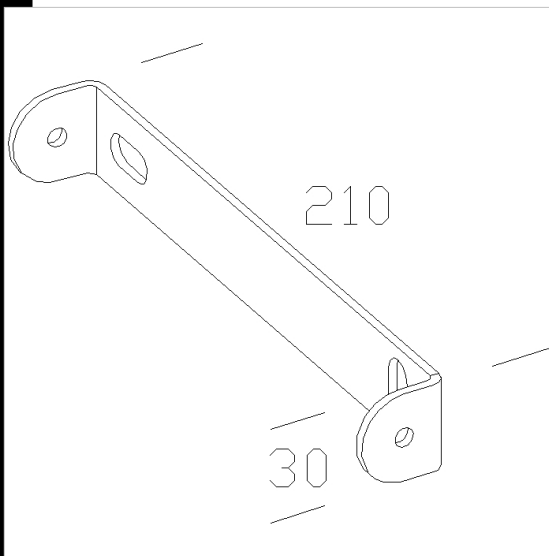

352 Etrier

Etrier pour cadre simple ou double (330/331).

Télécharger

- DXF 2D
- 352.dxf
- 3DS
- disano_352.3ds
- 3DM
- disano_352.3dm

Code	Kg	WTot	Couleur
998080-00	0.19	0 W	INOX

Produits

- 3130 Tex FS

- 3132 Tex faisceau large

- 3131 Tex faisceau medium

- 3132 Tex FL

- 3132 Tex faisceau large

- 3131 Tex faisceau medium

- 3134 Tex - LED

- 3131 Tex FM

Le flux lumineux mentionné est le flux lumineux sortant du luminaire, avec une tolérance de $\pm 10\%$ par rapport à la valeur indiquée. Les W totaux expriment la puissance totale consommée par le système avec une tolérance maximale de 10%