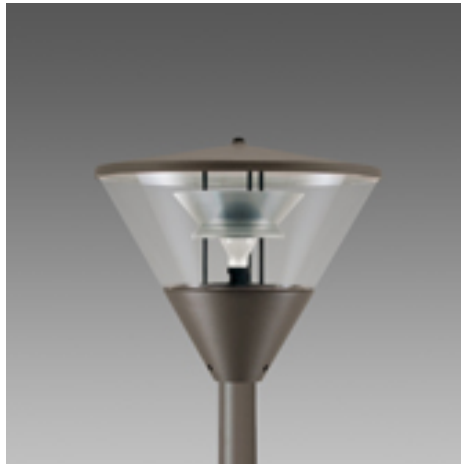

1214 Clima

Code	Cablage	Kg	Couleur	Dimensions	Lamp
422351-00	CNR-F	5.40	graphite	0x0x427 Ø502	SAP-E 70-E27-5600lm-2000K-Ra 4
422352-00	CNR-F	5.40	graphite	0x0x427 Ø502	SAP-E 100-E40-9500lm-2000K-Ra 4
422353-00	CELL-F	4.10	graphite	0x0x427 Ø502	FLC 1x42T/E-Gx24q-4-3200lm-4000K-Ra 1b
422354-00	CNRL-F	5.80	graphite	0x0x427 Ø502	JM-E 100-E27-9000lm-3200K-Ra 2a

Corps: En aluminium moulé sous pression.

Calotte: Plaque d'aluminium.

Diffuseur: En polycarbonate incassable, auto-extinguible V2, stabilisé aux rayons UV lisse et transparent aussi bien intérieurement qu'extérieurement. A l'intérieur du diffuseur, il y a un écran lamellaire pour diriger le faisceau lumineux vers le bas.

Peinture: en plusieurs phases. Première couche à immersion dans cataphorèse époxy, noire, résistant à la corrosion et aux brouillards salins. Deuxième couche avec fond pour stabilisation aux rayons UV et enfin, couche de finition bossée avec une peinture acrylique de couleur graphite ou argent.

Barrette de connexion 2P avec section maximum admise pour les conducteurs de 2,5 mm².

Equipement: Presse-étoupe en nylon f.v. Ø 1/2 pouce gas (câble min Ø 9 max Ø 12). Joint en matériau écologique.

Montage: Sur poteau Ø 60 ou sur bras acc 1367 et 1362.