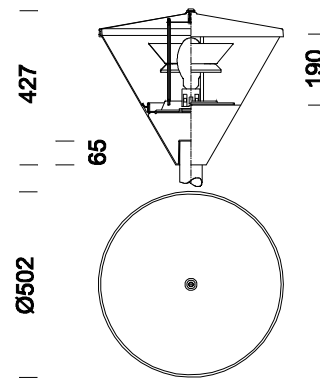

1214 Clima

Code	Cablage	Kg	Couleur	Dimensions	Lamp
422351-00	CNR-F	5.40	graphite	0x0x427 Ø502	SAP-E 70-E27-5600lm-2000K-Ra 4
422352-00	CNR-F	5.40	graphite	0x0x427 Ø502	SAP-E 100-E40-9500lm-2000K-Ra 4
422353-00	CELL-F	4.10	graphite	0x0x427 Ø502	FLC 1x42T/E-Gx24q-4-3200lm-4000K-Ra 1b
422354-00	CNRL-F	5.80	graphite	0x0x427 Ø502	JM-E 100-E27-9000lm-3200K-Ra 2a

Corps: En aluminium moulé sous pression.

Calotte: Plaque d'aluminium.

Diffuseur: En polycarbonate incassable, auto-extinguible V2, stabilisé aux rayons UV lisse et transparent aussi bien intérieurement qu'extérieurement. A l'intérieur du diffuseur, il y a un écran lamellaire pour diriger le faisceau lumineux vers le bas.

Barrette de connexion 2P avec section maximum admise pour les conducteurs de 2,5 mm².

Equipement: Presse-étoupe en nylon f.v. Ø 1/2 pouce gas (câble min Ø 9 max Ø 12). Joint en matériau écologique.

Montage: Sur poteau Ø 60 ou sur bras acc 1367 et 1362.