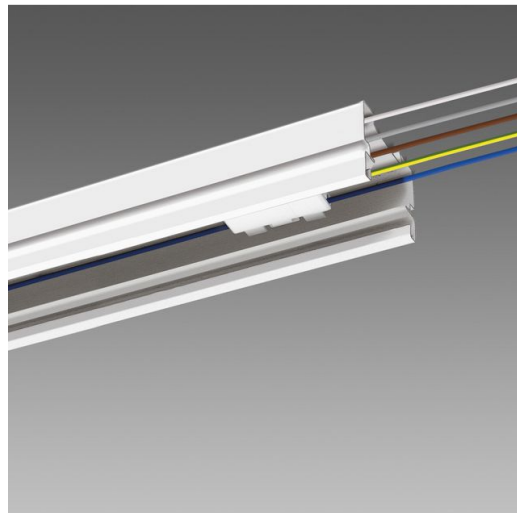

6002 - Canal électrique - non pour ligne continue

Code: 132966-00002025

INFORMATIONS GÉNÉRALES

Article	6002 - Canal électrique - non pour ligne continue
Code	132966-00002025

DIMENSIONS ET POIDS

Longueur (mm)	4263 mm
Largeur (mm)	60 mm
Hauteur (mm)	40 mm
Poids (Kg)	4.7 kg

Structure porteuse pour la composition de lignes continues avec luminaires Techno System ou mixtes. Installation simple et rapide sur mur, en plafonnier ou en suspension grâce à la grande variété des accessoires. Le canal comporte, de série, une alimentation à 5 pôles, à 7 pôles (pour les versions secours et gradables DALI) et à 11 pôles, avec borniers à raccord rapide.

Le canal électrique 6002 est disponible avec moins de connecteurs (1 ou 2 respectivement) à chaque fois que l'installation en ligne continue des luminaires n'est pas nécessaire. Il sera ainsi possible d'optimiser l'uniformité esthétique (pas de connecteurs inutilisés) et de diminuer les coûts.

Permet l'installation rapide des luminaires Techno System non en ligne continue.

13296046000200 - 1 connecteur (gauche)
13296100002265 - 1 connecteur (gauche)
13296100002266 - 1 connecteur (gauche)

13296046002265 - 1 connecteur (droite)
13296100002021 - 1 connecteur (droite)
13296100002267 - 1 connecteur (droite)