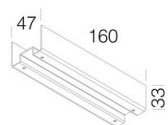

6630 - Parigi - suspension-plafonnier - lumière directe - optiques confort DARK DARK - UGR<16

Code: 133070-0041

6077 etrier de jonction