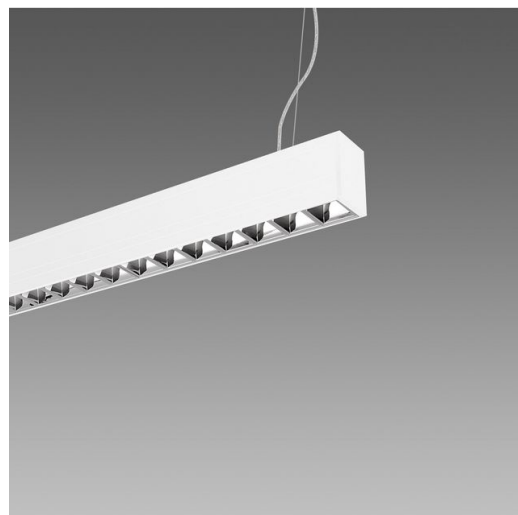

6630 - Parigi - suspension-plafonnier - lumière directe - optiques confort DARK DARK - UGR<16

Code: 133070-0041

INFORMATIONS GÉNÉRALES

Article	6630 - Parigi - suspension-plafonnier - lumière directe - optiques confort DARK DARK - UGR<16
Code	133070-0041

Parigi est un appareil sobre qui veut répondre à toutes les exigences de projet, et notamment à celles des installations en ligne continue.

La jonction par étrier optimise l'alignement des appareils en mettant en œuvre des réalisations pleine intensité qui garantissent un éclairage uniforme à haut confort visuel. Installation en plafonnier avec étriers de série. Installation suspendue avec kit inclus (supports, câbles 1,5m, fiches, serre-fil)

6630 - Parigi - suspension-plafonnier - lumière directe - optiques confort DARK DARK - UGR<16

Code: 133070-0041

DONNÉES PHOTOMÉTRIQUES

Type distribution	Symétrique faisceau semi-intensif
Source lumineuse	LED
CRI	>80
Flux lumineux (sortant) (lm)	3329 lm
Puissance absorbée (totale) (W)	31 W
CCT	4000 K
Efficacité lumineuse (lm/W)	107 lm/W
Taux d'éblouissement d'inconfort UGR (EN 12464-1) (facteur de réflexion : plafond 0,7 - murs 0,5)	UGR<16, selon la norme NF EN 12464.
Low Flicker	luminaire avec flicker très limité : lumière uniforme pour une plus grande sécurité visuelle.
Maintien du flux lumineux LED	50000 hr, L 80, B 20

Corps	aluminium extrudé avec embouts en aluminium moulé sous pression.
Peinture	poudre à base de résine époxy-polyester résistante aux rayons UV.
Couleur	Blanc
Matériel	Installation en plafonnier avec étriers de série. Installation suspendue avec kit inclus (supports, câbles 1,5m, fiches, serre-fil)