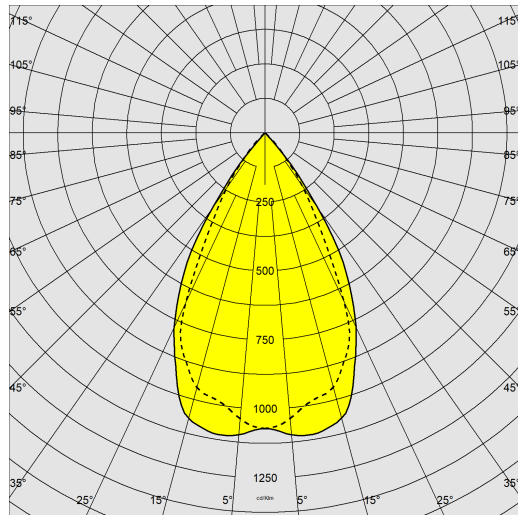

DIMENSIONS ET POIDS

Longueur (mm)	1130 mm
Largeur (mm)	50 mm
Hauteur (mm)	76 mm
Poids (Kg)	1.7 kg

CARACTÉRISTIQUES ÉLECTRIQUES ET CONTRÔLES

Type de tension	AC
Tension min. (V)	220 V
Tension max. (V)	240 V
Fréquence min. (Hz)	50 Hz
Fréquence max. (Hz)	60 Hz
Fréquence (Hz)	50 Hz
Sigle alimentation	CLD-D-D
Facteur de puissance	≥0.92
Classe d'isolation	Classe I
Contrôle et réglage	Aucun

6630 - Parigi - suspension-plafonnier - lumière directe - optiques confort DARK DARK - UGR<16

Code: 133070-0041

DONNÉES PHOTOMÉTRIQUES

Type distribution	Symétrique faisceau semi-intensif
Source lumineuse	LED
CRI	>80
Flux lumineux (sortant) (lm)	3329 lm
Puissance absorbée (totale) (W)	31 W
CCT	4000 K
Efficacité lumineuse (lm/W)	107 lm/W
Taux d'éblouissement d'inconfort UGR (EN 12464-1) (facteur de réflexion : plafond 0,7 - murs 0,5)	UGR<16, selon la norme NF EN 12464.
Low Flicker	luminaire avec flicker très limité : lumière uniforme pour une plus grande sécurité visuelle.
Maintien du flux lumineux LED	50000 hr, L 80, B 20