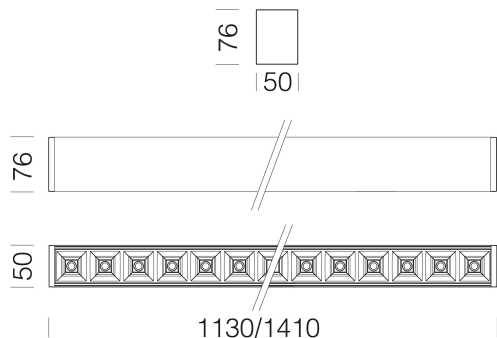

6630 - Parigi - suspension-plafonnier - lumière directe - optiques confort DARK DARK - UGR<16

Code: 133070-0041

6077 etrier de jonction