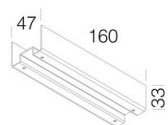

6630 - Parigi - suspension-plafonnier - lumière directe - optiques confort DARK DARK - UGR<16

Code: 133071-00

6077 etrier de jonction