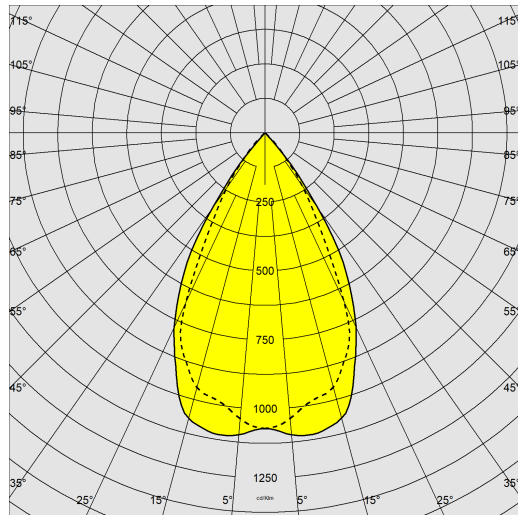

DIMENSIONS ET POIDS

Longueur (mm)	1410 mm
Largeur (mm)	50 mm
Hauteur (mm)	76 mm
Poids (Kg)	2.2 kg

CARACTÉRISTIQUES ÉLECTRIQUES ET CONTRÔLES

Type de tension	AC
Tension min. (V)	220 V
Tension max. (V)	240 V
Fréquence min. (Hz)	50 Hz
Fréquence max. (Hz)	60 Hz
Fréquence (Hz)	50 Hz
Sigle alimentation	CLD
Facteur de puissance	≥0.92
Classe d'isolation	Classe I
Contrôle et réglage	Aucun

6630 - Parigi - suspension-plafonnier - lumière directe - optiques confort DARK DARK - UGR<16

Code: 133071-00

DONNÉES PHOTOMÉTRIQUES

Type distribution	Symétrique faisceau semi-intensif
Source lumineuse	LED
CRI	>80
Flux lumineux (sortant) (lm)	4180 lm
Puissance absorbée (totale) (W)	39 W
CCT	4000 K
Efficacité lumineuse (lm/W)	107 lm/W
Taux d'éblouissement d'inconfort UGR (EN 12464-1) (facteur de réflexion : plafond 0,7 - murs 0,5)	UGR<16, selon la norme NF EN 12464.
Low Flicker	luminaire avec flicker très limité : lumière uniforme pour une plus grande sécurité visuelle.
Maintien du flux lumineux LED	50000 hr, L 80, B 20