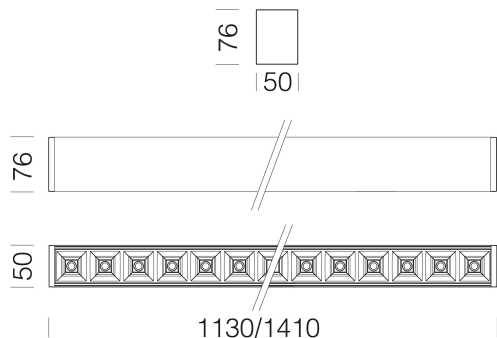

6630 - Parigi - suspension-plafonnier - lumière directe - optiques confort DARK DARK - UGR<16

Code: 133071-00

6077 etrier de jonction