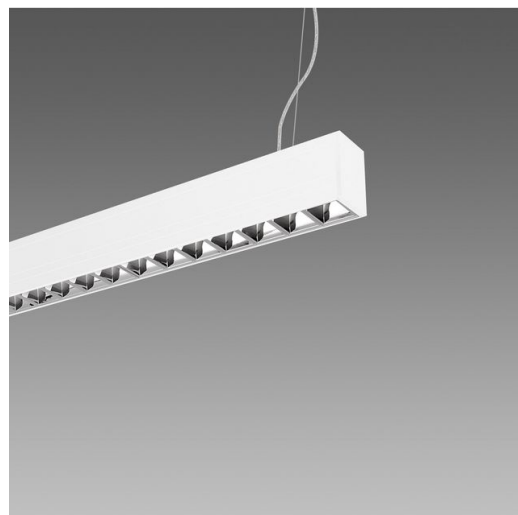

6630 - Parigi - suspension-plafonnier - lumière directe - optiques confort DARK DARK - UGR<16

Code: 133071-00

INFORMATIONS GÉNÉRALES

Article	6630 - Parigi - suspension-plafonnier - lumière directe - optiques confort DARK DARK - UGR<16
Code	133071-00

Parigi est un appareil sobre qui veut répondre à toutes les exigences de projet, et notamment à celles des installations en ligne continue.

La jonction par étrier optimise l'alignement des appareils en mettant en œuvre des réalisations pleine intensité qui garantissent un éclairage uniforme à haut confort visuel. Installation en plafonnier avec étriers de série. Installation suspendue avec kit inclus (supports, câbles 1,5m, fiches, serre-fil)

6630 - Parigi - suspension-plafonnier - lumière directe - optiques confort DARK DARK - UGR<16

Code: 133071-00

DONNÉES PHOTOMÉTRIQUES

Type distribution	Symétrique faisceau semi-intensif
Source lumineuse	LED
CRI	>80
Flux lumineux (sortant) (lm)	4180 lm
Puissance absorbée (totale) (W)	39 W
CCT	4000 K
Efficacité lumineuse (lm/W)	107 lm/W
Taux d'éblouissement d'inconfort UGR (EN 12464-1) (facteur de réflexion : plafond 0,7 - murs 0,5)	UGR<16, selon la norme NF EN 12464.
Low Flicker	luminaire avec flicker très limité : lumière uniforme pour une plus grande sécurité visuelle.
Maintien du flux lumineux LED	50000 hr, L 80, B 20

Corps	aluminium extrudé avec embouts en aluminium moulé sous pression.
Peinture	poudre à base de résine époxy-polyester résistante aux rayons UV.
Couleur	Blanc
Matériel	Installation en plafonnier avec étriers de série. Installation suspendue avec kit inclus (supports, câbles 1,5m, fiches, serre-fil)