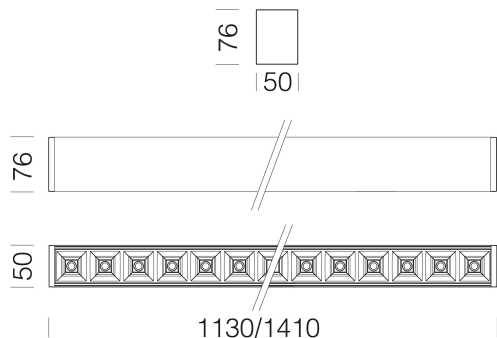

6630 - Parigi - suspension-plafonnier - lumière directe - optiques confort DARK DARK - UGR<16

Code: 133071-0041

6077 etrier de jonction