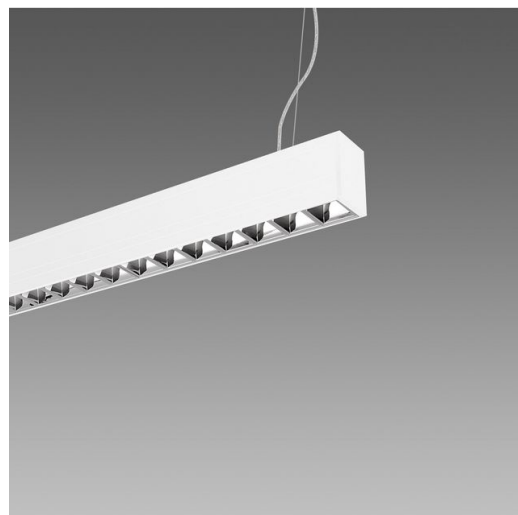

6630 - Parigi - suspension-plafonnier - lumière directe - optiques confort DARK DARK - UGR<16

Code: 133071-0041

INFORMATIONS GÉNÉRALES

Article	6630 - Parigi - suspension-plafonnier - lumière directe - optiques confort DARK DARK - UGR<16
Code	133071-0041

Parigi est un appareil sobre qui veut répondre à toutes les exigences de projet, et notamment à celles des installations en ligne continue.

La jonction par étrier optimise l'alignement des appareils en mettant en œuvre des réalisations pleine intensité qui garantissent un éclairage uniforme à haut confort visuel. Installation en plafonnier avec étriers de série. Installation suspendue avec kit inclus (supports, câbles 1,5m, fiches, serre-fil)

6630 - Parigi - suspension-plafonnier - lumière directe - optiques confort DARK DARK - UGR<16

Code: 133071-0041

DONNÉES PHOTOMÉTRIQUES

Type distribution	Symétrique faisceau semi-intensif
Source lumineuse	LED
CRI	>80
Flux lumineux (sortant) (lm)	4180 lm
Puissance absorbée (totale) (W)	39 W
CCT	4000 K
Efficacité lumineuse (lm/W)	107 lm/W
Taux d'éblouissement d'inconfort UGR (EN 12464-1) (facteur de réflexion : plafond 0,7 - murs 0,5)	UGR<16, selon la norme NF EN 12464.
Low Flicker	luminaire avec flicker très limité : lumière uniforme pour une plus grande sécurité visuelle.
Maintien du flux lumineux LED	50000 hr, L 80, B 20

Corps	aluminium extrudé avec embouts en aluminium moulé sous pression.
Peinture	poudre à base de résine époxy-polyester résistante aux rayons UV.
Couleur	Blanc
Matériel	Installation en plafonnier avec étriers de série. Installation suspendue avec kit inclus (supports, câbles 1,5m, fiches, serre-fil)