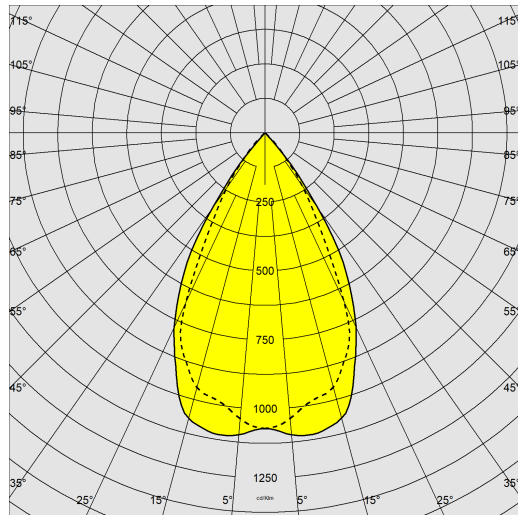

DIMENSIONS ET POIDS

Longueur (mm)	1410 mm
Largeur (mm)	50 mm
Hauteur (mm)	76 mm
Poids (Kg)	2.2 kg

CARACTÉRISTIQUES ÉLECTRIQUES ET CONTRÔLES

Type de tension	AC
Tension min. (V)	220 V
Tension max. (V)	240 V
Fréquence min. (Hz)	50 Hz
Fréquence max. (Hz)	60 Hz
Fréquence (Hz)	50 Hz
Sigle alimentation	CLD-D-D
Facteur de puissance	≥0.92
Classe d'isolation	Classe I
Contrôle et réglage	Aucun

6630 - Parigi - suspension-plafonnier - lumière directe - optiques confort DARK DARK - UGR<16

Code: 133071-0041

DONNÉES PHOTOMÉTRIQUES

Type distribution	Symétrique faisceau semi-intensif
Source lumineuse	LED
CRI	>80
Flux lumineux (sortant) (lm)	4180 lm
Puissance absorbée (totale) (W)	39 W
CCT	4000 K
Efficacité lumineuse (lm/W)	107 lm/W
Taux d'éblouissement d'inconfort UGR (EN 12464-1) (facteur de réflexion : plafond 0,7 - murs 0,5)	UGR<16, selon la norme NF EN 12464.
Low Flicker	luminaire avec flicker très limité : lumière uniforme pour une plus grande sécurité visuelle.
Maintien du flux lumineux LED	50000 hr, L 80, B 20