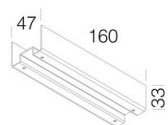

6630 - Parigi - suspension-plafonnier - lumière directe - optiques confort DARK DARK - UGR<16

Code: 133071-0041

6077 etrier de jonction