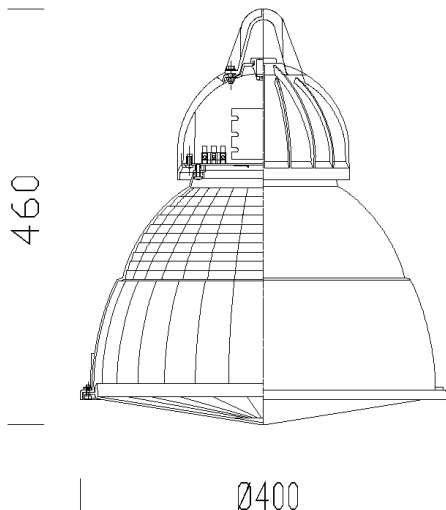

3117 - Ghost LED - Diffuseur peint

Code: 323128-00

TÉLÉCHARGEMENT

MONTAGES

[InstructionsMontage ghost 03-23.pdf](#)

DESSINS

[BIM 3117 Ghost LED - painted diffuser - 20200611.zip](#)

[DessinTechnique 3116.dxf](#)

MATÉRIAUX ET COULEURS

Corps	aluminium moulé sous pression avec ailettes de refroidissement incorporées dans le capot.
Diffuseur	polycarbonate transparent. Intérieur strié. Extérieur peint couleur argent, incassable et autoextinguible V2, stabilisé aux rayons UV.
Dissipateur	ailettes de refroidissement incorporées dans le capot.
Peinture	plusieurs étapes. D'abord cataphorèse pour une meilleure résistance à la corrosion et au brouillard salin, puis primaire pour la stabilisation aux rayons UV, puis finition bossée à base de vernis acrylique.
Couleur	Grey9007
Matériel	crochet pour suspension. Serre-câble en caoutchouc Ø 1/2 pouce gaz (câble min Ø 9, max Ø12).

NORMES ET CONFORMITÉ

Classe de sécurité photobiologique	RG0 Ethr
Marquages et essais	CE
Normes de référence	NF EN 60598-1. Degré de protection selon la norme NF EN 60529.

GARANTIE

Garantie après-vente	2 yr