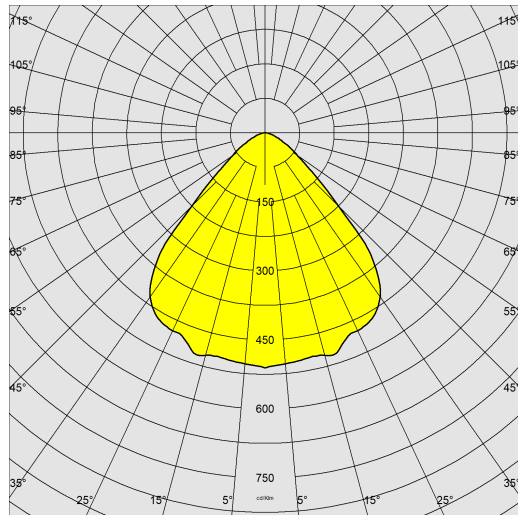

3117 - Ghost LED - Diffuseur peint

Code: 323128-00

INFORMATIONS GÉNÉRALES

Article	3117 - Ghost LED - Diffuseur peint
Code	323128-00

DIMENSIONS ET POIDS

Hauteur (mm)	460 mm
Diamètre (Ø) (mm)	400 mm
Poids (Kg)	3.309 kg

3117 - Ghost LED - Diffuseur peint

Code: 323128-00

DONNÉES PHOTOMÉTRIQUES

Source lumineuse	LED
CRI	90
Flux lumineux (sortant) (lm)	2040 lm
Puissance absorbée (totale) (W)	28 W
CCT	4000 K
Efficacité lumineuse (lm/W)	73 lm/W
Maintien du flux lumineux LED	50000 hr, L 80, B 20