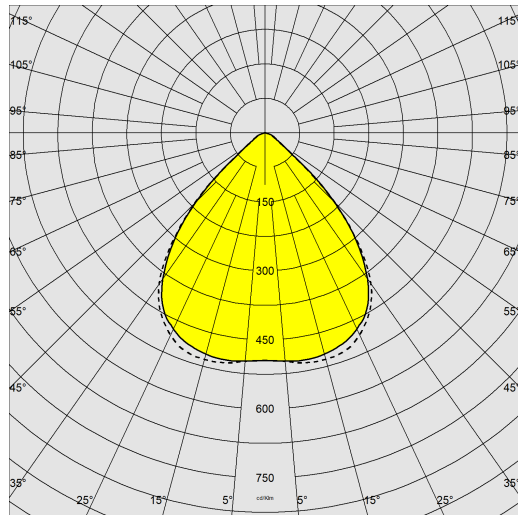

2790 - Astro HE - UGR<22 - extensif

Code: 330149-00

DONNÉES PHOTOMÉTRIQUES

Source lumineuse	LED
CRI	80
Flux lumineux (sortant) (lm)	27185 lm
Puissance absorbée (totale) (W)	195 W
CCT	4000 K
Low Flicker	luminaire avec flicker très limité : lumière uniforme pour une plus grande sécurité visuelle.
Angle faisceaux lumineux (°)	90 °
Maintien du flux lumineux LED	100000 hr, L 90, B 10

CARACTÉRISTIQUES MÉCANIQUES

Résistance aux chocs mécaniques (IK)	IK08
IP	66