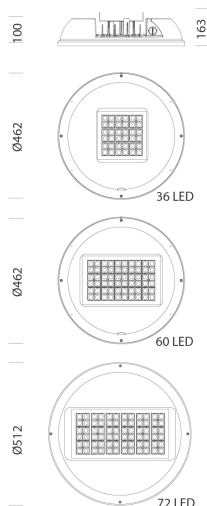

2790 - Astro HE - UGR<22 - extensif

Code: 330149-00

TÉLÉCHARGEMENT

MONTAGES

InstructionsMontage astro hp-he 03-23.pdf

DESSINS

BIM 2790 Astro LED HE - UGR22 - wide beam - 20200224.zip

DessinTechnique 2790.dxf

DessinTechnique3D disano 2790 astro 72 LED.3ds

MATÉRIAUX ET COULEURS

Corps	aluminium moulé sous pression avec ailettes de refroidissement incorporées dans le capot.
Optique	PMMA haute performance, résistant à haute température et au rayonnement UV.
Diffuseur	verre trempé épaisseur 4 mm résistant aux chocs thermiques et mécaniques (NF EN 12150-1/2001).
Dissipateur	le système de dissipation thermique a été tout spécialement mis au point pour faire fonctionner les LED à des bonnes températures, afin de garantir un rendement/une performance excellent/e et une longue durée de vie.
Peinture	phase de prétraitement superficiel du métal, couche de peinture poudre polyester résistante à la corrosion et au brouillard salin, stabilisée aux rayons UV.
Couleur	Graphite
Matériel	-étrier en acier galvanisé peint -connectique rapide IP68 -contrôleur automatique de la température avec réarmement automatique -dispositif de protection contre les surtensions conforme NF EN 61547 -soupape anticondensation -échelle goniométrique

NORMES ET CONFORMITÉ

Classe de sécurité photobiologique	RG0 Ethr
Marquages et essais	CE
Normes de référence	NF EN 60598-1. Degré de protection selon la norme NF EN 60529.

ÉQUIPEMENT

Sur demande	- protection jusqu'à 10KV. - gestion centralisée du luminaire ou gestion par cellules de présence/lumineuse extérieures. - version GRAD. 1-10V, sous-code -12. - Avec câble CLD D-D (DALI) sous-code -0041.

GARANTIE

Garantie après-vente	5 yr