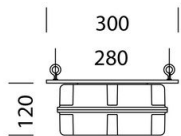

1175 Boîtier SEC. - 997651-00