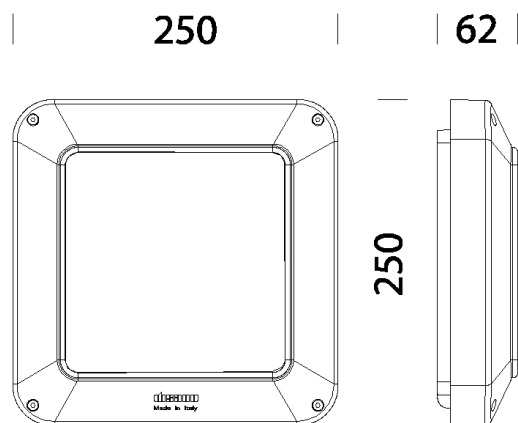

1848 - Riquadro - LUXURY

Code: 427552-09

MATÉRIAUX ET COULEURS

Corps	aluminium moulé sous pression.
Diffuseur	méthacrylate anti-éblouissement incassable et auto-extinguible V2, stabilisé aux rayons UV, lisse à l'extérieur et antipoussière.
Peinture	poudre à base de résine époxy-polyester résistante aux rayons UV.
Couleur	Grey9007

SECOURS

Type de secours	S.A.
Durée-recharge batterie	1h

NORMES ET CONFORMITÉ

Classe de sécurité photobiologique	RG0
Marquages et essais	CE
Normes de référence	NF EN 60598-1. Degré de protection selon la norme NF EN 60529.

TÉLÉCHARGEMENT

MONTAGES

[InstructionsMontage riquadro 11-22.pdf](#)

DESSINS

[BIM 1848 Riquadro - 20200514.zip](#)

[DessinTechnique 1848.dxf](#)

GARANTIE

Garantie après-vente	2 yr