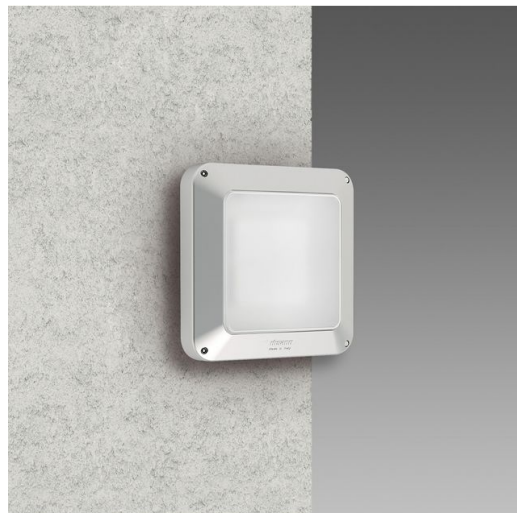

Appliques LED d'intérieur et d'extérieur pour zones de passage, balcons, façades.
Avec leurs LED de toute dernière génération qui garantissent une forte économie d'énergie, elles sont parfaites pour les endroits où la lumière reste allumée en permanence.