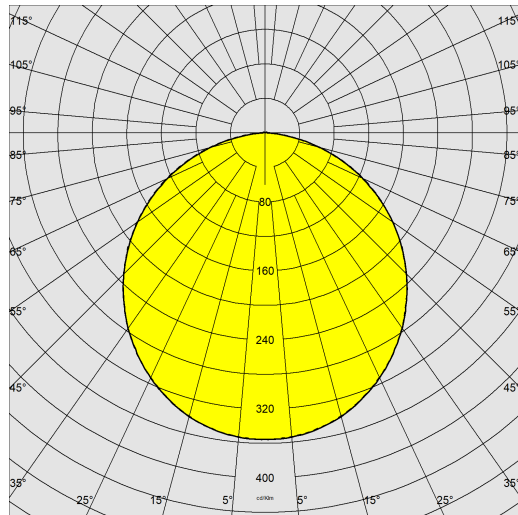

1848 - Riquadro - LUXURY

Code: 427552-09

DONNÉES PHOTOMÉTRIQUES

Source lumineuse	LED
CRI	80
Flux lumineux (sortant) (lm)	1032 lm
Puissance absorbée (totale) (W)	12 W
CCT	4000 K
Low Flicker	luminaire avec flicker très limité : lumière uniforme pour une plus grande sécurité visuelle.
Maintien du flux lumineux LED	50000 hr, L 80, B 20

CARACTÉRISTIQUES MÉCANIQUES

Résistance aux chocs mécaniques (IK)	IK08
IP	65