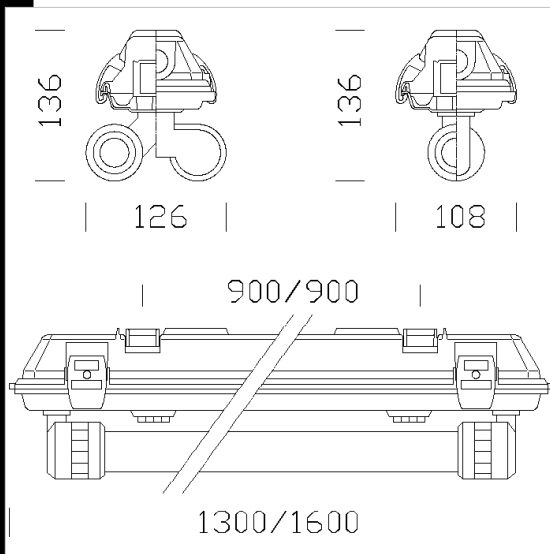

Code	Gear	Kg	Watt	Base	Lamps	Colour
166450-00	CEL	1,50	FL 1x28	G5	na-na-na	GRIS
166450-07	CEL-E	2,14	FL 1x28	G5	2650lm-4000K-Ra 1b	GRIS
166460-00	CEL	1,92	FL 1x49	G5	na-na-na	GRIS
166460-07	CEL-E	2,70	FL 1x49	G5	4350lm-4000K-Ra 1b	GRIS
166470-00	CEL	1,86	FL 2x28	G5	na-na-na	GRIS
166470-07	CEL-E	2,46	FL 2x28	G5	2650lm-4000K-Ra 1b	GRIS
166480-00	CEL	2,30	FL 2x49	G5	na-na-na	GRIS
166480-07	CEL-E	3,08	FL 2x49	G5	na-na-na	GRIS

Accessori