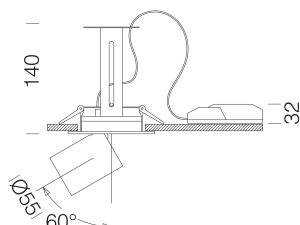

Asso C - Small downlight

Code: 22043516-68

MATÉRIAUX ET COULEURS

Corps	aluminium moulé sous pression avec ressorts pour encastrement.
Optique	aluminium glacé haute performance, anti-éblouissement.
Peinture	poudre à base de résine époxy-polyester résistante aux rayons UV.
Couleur	Blanc
Matériel	ressorts de fixation au faux-plafond en fil d'acier galvanisé.

NORMES ET CONFORMITÉ

Classe de sécurité photobiologique	RG0
Marquages et essais	CE
Normes de référence	NF EN 60598-1. Degré de protection selon la norme NF EN 60529.
Étiquette-énergie	D

GARANTIE

Garantie après-vente	5 yr