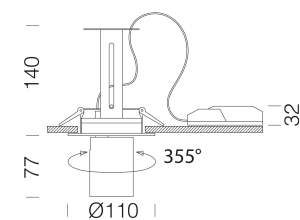

Asso C - Small downlight

Code: 22043516-68

MATÉRIAUX ET COULEURS

Corps	aluminium moulé sous pression avec ressorts pour encastrement.
Optique	aluminium glacé haute performance, anti-éblouissement.
Peinture	poudre à base de résine époxy-polyester résistante aux rayons UV.
Couleur	Blanc
Matériel	ressorts de fixation au faux-plafond en fil d'acier galvanisé.

NORMES ET CONFORMITÉ

Classe de sécurité photobiologique	RG0
Marquages et essais	CE
Normes de référence	NF EN 60598-1. Degré de protection selon la norme NF EN 60529.
Étiquette-énergie	D

GARANTIE

Garantie après-vente	5 yr