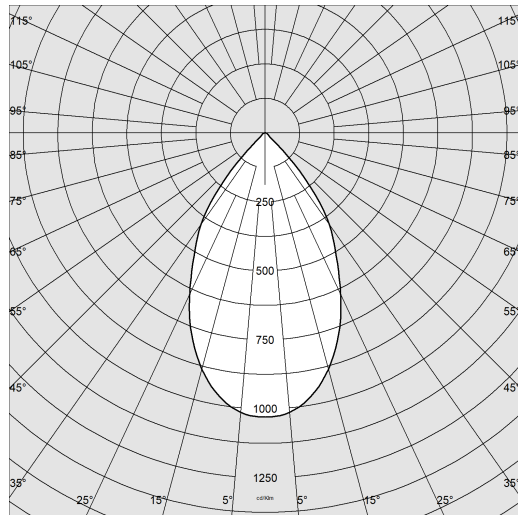

Asso C - Small downlight

Code: 22043516-68

DONNÉES PHOTOMÉTRIQUES

Source lumineuse	LED COB
CRI	>80
Flux lumineux (sortant) (lm)	1512 lm
Puissance absorbée (totale) (W)	14 W
CCT	4000 K
Efficacité lumineuse (lm/W)	108 lm/W
Low Flicker	luminaire avec flicker très limité : lumière uniforme pour une plus grande sécurité visuelle.
Ouverture du faisceau	60 °
Maintien du flux lumineux LED	70000 hr, L 80, B 10

CARACTÉRISTIQUES MÉCANIQUES

Résistance aux chocs mécaniques (IK)	IK07
IP	20