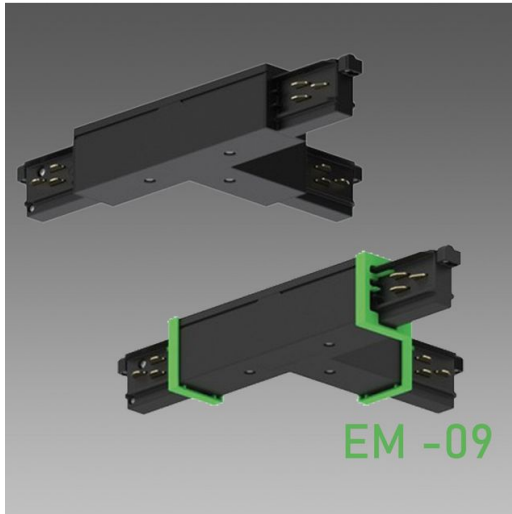

Raccord en T extérieur - droite

Code: 22026613-00

INFORMATIONS GÉNÉRALES

Article	Raccord en T extérieur - droite
Code	22026613-00

DIMENSIONS ET POIDS

Longueur (mm)	148 mm
Largeur (mm)	32 mm
Hauteur (mm)	30 mm
Poids (Kg)	0.3 kg

en polycarbonate pour le raccordement électrique extérieur « à droite » et mécanique pour le raccord en T.

Raccord en T extérieur - droite

Code: 22026613-00

Raccord en T extérieur - droite

Code: 22026613-00

MATÉRIAUX ET COULEURS

Corps	en polycarbonate pour le raccordement électrique extérieur « à droite » et mécanique pour le raccord en T.
Couleur	Blanc

GARANTIE

Garantie après-vente	0 yr
----------------------	------

TÉLÉCHARGEMENT

DESSINS

DessinTechnique 26613.dxf

Raccord en T extérieur - droite

Code: 22026613-00

Omnitrack PLUS - 6 conducteurs