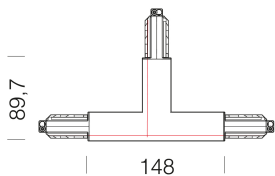

Raccord en T extérieur - droite

Code: 22026613-00

INFORMATIONS GÉNÉRALES

Article	Raccord en T extérieur - droite
Code	22026613-00

DIMENSIONS ET POIDS

Longueur (mm)	148 mm
Largeur (mm)	32 mm
Hauteur (mm)	30 mm
Poids (Kg)	0.3 kg

en polycarbonate pour le raccordement électrique extérieur « à droite » et mécanique pour le raccord en T.

Raccord en T extérieur - droite

Code: 22026613-00

Raccord en T extérieur - droite

Code: 22026613-00

TÉLÉCHARGEMENT

DESSINS

DessinTechnique 26613.dxf

Raccord en T extérieur - droite

Code: 22026613-00

Omnitrack PLUS - 6 conducteurs