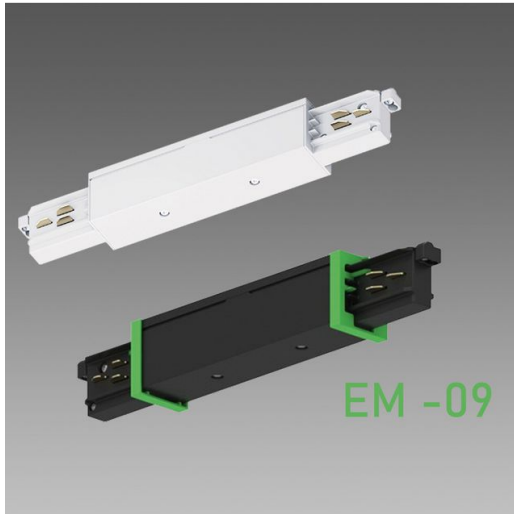

Raccord direct

Code: 22026632-00

INFORMATIONS GÉNÉRALES

en polycarbonate, pour le raccordement électrique et mécanique.

Article	Raccord direct
Code	22026632-00

DIMENSIONS ET POIDS

Longueur (mm)	148 mm
Largeur (mm)	32 mm
Hauteur (mm)	30 mm
Poids (Kg)	0.2 kg

Raccord direct

Code: 22026632-00

Raccord direct

Code: 22026632-00

MATÉRIAUX ET COULEURS

Corps	en polycarbonate, pour le raccordement électrique et mécanique.
Couleur	Noir

GARANTIE

Garantie après-vente	0 yr
----------------------	------

TÉLÉCHARGEMENT

DESSINS

DessinTechnique 26612.dxf

Raccord direct

Code: 22026632-00

Omnitrack PLUS - 6 conducteurs