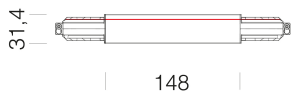

Raccord direct

Code: 22026632-00

INFORMATIONS GÉNÉRALES

en polycarbonate, pour le raccordement électrique et mécanique.

Article	Raccord direct
Code	22026632-00

DIMENSIONS ET POIDS

Longueur (mm)	148 mm
Largeur (mm)	32 mm
Hauteur (mm)	30 mm
Poids (Kg)	0.2 kg

Raccord direct

Code: 22026632-00

Raccord direct

Code: 22026632-00

MATÉRIAUX ET COULEURS

Corps	en polycarbonate, pour le raccordement électrique et mécanique.
Couleur	Noir

GARANTIE

Garantie après-vente	0 yr
----------------------	------

TÉLÉCHARGEMENT

DESSINS

DessinTechnique 26612.dxf

Raccord direct

Code: 22026632-00

Omnitrack PLUS - 6 conducteurs