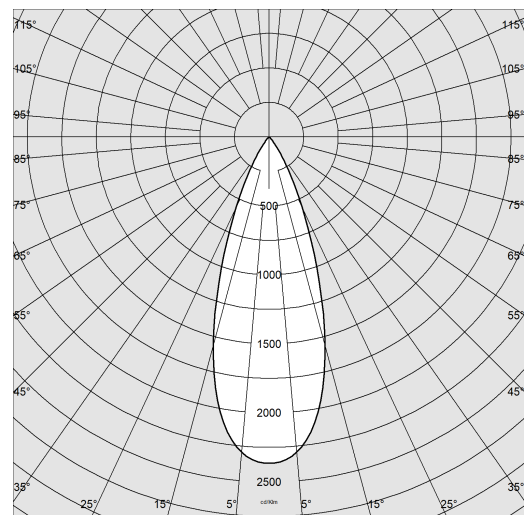

W4 - downlight

Code: 22190217-39

INFORMATIONS GÉNÉRALES

Article	W4 - downlight
Code	22190217-39

DIMENSIONS ET POIDS

Longueur (mm)	134 mm
Largeur (mm)	86 mm
Hauteur (mm)	50 mm
Poids (Kg)	0.4 kg

INSTALLATION

Dimensions d'encastrement Longueur (mm)	87 mm
Dimensions d'encastrement Largeur (mm)	87 mm

W4 - downlight

Code: 22190217-39

DONNÉES PHOTOMÉTRIQUES

Source lumineuse	LED
CRI	>90
Flux lumineux (sortant) (lm)	1622 lm
Puissance absorbée (totale) (W)	19 W
CCT	3000 K
Efficacité lumineuse (lm/W)	85 lm/W
Taux d'éblouissement d'inconfort UGR (EN 12464-1) (facteur de réflexion : plafond 0,7 - murs 0,5)	UGR<16, selon la norme NF EN 12464.
Low Flicker	luminaire avec flicker très limité : lumière uniforme pour une plus grande sécurité visuelle.
Ouverture du faisceau	38 °
Maintien du flux lumineux LED	70000 hr, L 80, B 10