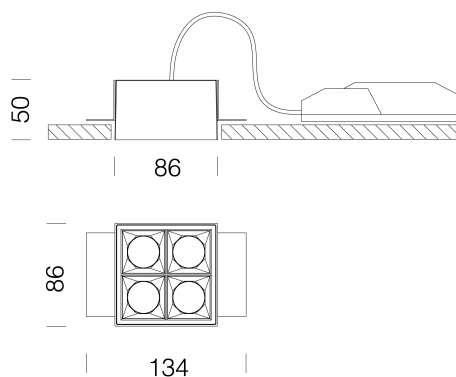

W4 - downlight

Code: 22190217-39

MATÉRIAUX ET COULEURS

Corps	tôle d'acier.
Optique	spéciale anti-éblouissement pour un confort encore meilleur.
Dissipateur	intégré.
Peinture	poudre à base de résine époxy-polyester résistante aux rayons UV.
Couleur	Blanc

NORMES ET CONFORMITÉ

Classe de sécurité photobiologique	RG0
Marquages et essais	CE
Normes de référence	NF EN 60598-1. Degré de protection selon la norme NF EN 60529.
Étiquette-énergie	F

GARANTIE

Garantie après-vente	3 yr

TÉLÉCHARGEMENT

DESSINS

DessinTechnique w4.dxf