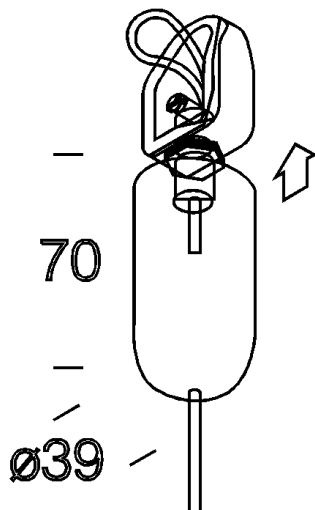

Raccord en suspension simple

Code: 22003106-00

INFORMATIONS GÉNÉRALES

Article	Raccord en suspension simple
Code	22003106-00

DIMENSIONS ET POIDS

Poids (Kg)	0.085 kg
------------	----------

CARACTÉRISTIQUES ÉLECTRIQUES ET CONTRÔLES

Alimentation	S
--------------	---

Attacco a sospensione semplice

Raccord en suspension simple

Code: 22003106-00

DONNÉES PHOTOMÉTRIQUES

Puissance absorbée (totale) (W)	0 W
------------------------------------	-----

Raccord en suspension simple

Code: 22003106-00

MATÉRIAUX ET COULEURS

Corps	câble en acier (L = 1,5 m) avec dispositif de réglage millimétrique. Charge max. : 20 kg.
Couleur	Noir

NORMES ET CONFORMITÉ

Marquages et essais	CE
---------------------	----

GARANTIE

Garantie après-vente	2 yr
----------------------	------

TÉLÉCHARGEMENT

DESSINS

DessinTechnique v 003186.dxf

Raccord en suspension simple

Code: 22003106-00

Omnitrack 3 allumages