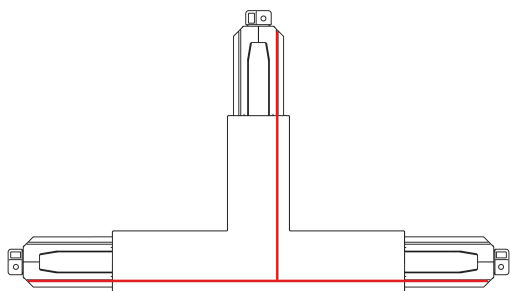

Raccord en T extérieur - droite

Code: 22026633-00

MATÉRIAUX ET COULEURS

Corps	en polycarbonate pour le raccordement électrique extérieur « à droite » et mécanique pour le raccord en T.
Couleur	Noir

NORMES ET CONFORMITÉ

Marquages et essais	CE

GARANTIE

Garantie après-vente	2 yr

TÉLÉCHARGEMENT

DESSINS

DessinTechnique 26613.dxf