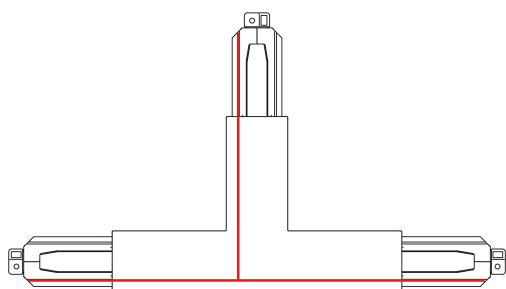

Raccord en T extérieur - gauche

Code: 22026636-00

MATÉRIAUX ET COULEURS

Corps	en polycarbonate pour le raccordement électrique extérieur « à gauche » et mécanique pour le raccord en T.
Couleur	Noir

NORMES ET CONFORMITÉ

Marquages et essais	CE

GARANTIE

Garantie après-vente	2 yr

TÉLÉCHARGEMENT

DESSINS

DessinTechnique 26616.dxf