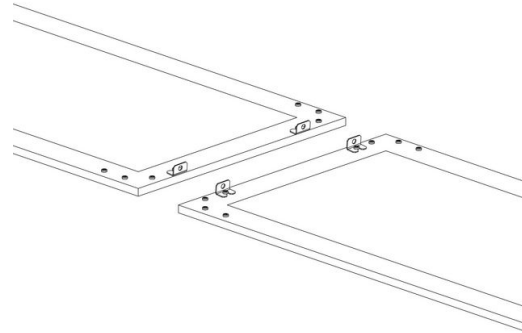

### DIMENSIONS ET POIDS

Poids (Kg)	0.012 kg
------------	----------

### CARACTÉRISTIQUES ÉLECTRIQUES ET CONTRÔLES

Alimentation	S
--------------	---

Staffe allineamento