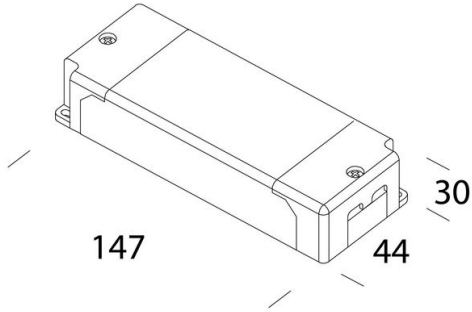

Driver 700mA DIM DALI

Code: 22090813-1241

INFORMATIONS GÉNÉRALES

Article	Driver 700mA DIM DALI
Code	22090813-1241

DIMENSIONS ET POIDS

Poids (Kg)	0.14 kg
------------	---------

CARACTÉRISTIQUES ÉLECTRIQUES ET CONTRÔLES

Alimentation	CLD
Interface de contrôle	DALI

M1 A : min 4spots - max 18spots
M1 B : min 4spots - max 18spots
M2 : min 2spots - max 9spots
M3 : min 2spots - max 6spots
M5 : min 1spot - max 3spots

Driver 700mA DIM DALI

Code: 22090813-1241

DONNÉES PHOTOMÉTRIQUES

Puissance absorbée (totale)
(W) 0 W

Marquages et essais

CE

TÉLÉCHARGEMENT

Driver 700mA DIM DALI

Code: 22090813-1241