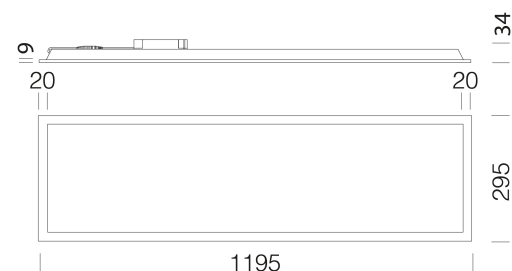

Toledo R2 HE - UGR<19

Code: 22150610-00

INFORMATIONS GÉNÉRALES

Article	Toledo R2 HE - UGR<19
Code	22150610-00

DIMENSIONS ET POIDS

Longueur (mm)	1195 mm
Largeur (mm)	295 mm
Hauteur (mm)	34 mm
Poids (Kg)	1.9 kg

Toledo R2 HE - UGR<19

Code: 22150610-00

DONNÉES PHOTOMÉTRIQUES

Source lumineuse	LED
CRI	>80
Flux lumineux (sortant) (lm)	3400 lm
Puissance absorbée (totale) (W)	26 W
CCT	4000 K
Taux d'éblouissement d'inconfort UGR (EN 12464-1) (facteur de réflexion : plafond 0,7 - murs 0,5)	UGR<19, EN 12464.
Low Flicker	luminaire avec flicker très limité : lumière uniforme pour une plus grande sécurité visuelle.
Maintien du flux lumineux LED	80000 hr, L 90, B 10

CARACTÉRISTIQUES MÉCANIQUES

Résistance aux chocs mécaniques (IK)	IK06
IP (vl)	40
IP (va)	20

Toledo R2 HE - UGR<19

Code: 22150610-00

MATÉRIAUX ET COULEURS

Corps	corps en tôle d'acier et cadre en aluminium.
Diffuseur	technopolymère strié haute transmittance.
Couleur	Blanc
Matériel	Plafonnier avec driver externe. Installation possible dans le faux-plafond.