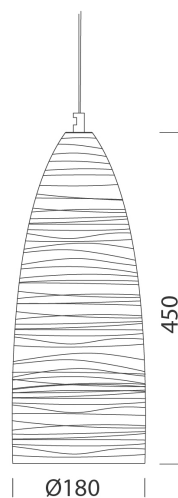

Bell B - decor LINE

Code: 22222780-00

TÉLÉCHARGEMENT

MONTAGES

InstructionsMontage BELL DECOR LINE rev 2.pdf