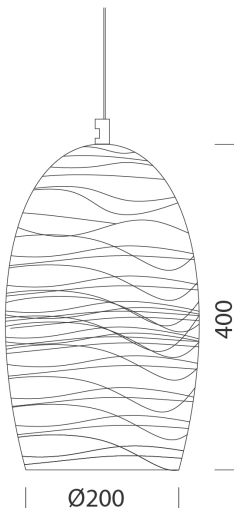

Bell C - decor LINE

Code: 22222880-00

Éclairer votre maison, votre établissement ou votre point de vente avec nos suspensions Bell - Decor Line en plusieurs styles et couleurs. Bell est une suspension parfaite pour toutes les applications. Simple à installer, elle est aussi très éclectique. Avec ces éléments qui conjuguent classe et fonctionnalité, il ne reste plus qu'à choisir le type de LED.

INFORMATIONS GÉNÉRALES

Article	Bell C - decor LINE
Code	22222880-00

DIMENSIONS ET POIDS

Hauteur (mm)	400 mm
Diamètre (Ø) (mm)	200 mm
Poids (Kg)	1.8 kg

CARACTÉRISTIQUES ÉLECTRIQUES ET CONTRÔLES

Tension (V)	230 V
Fréquence (Hz)	50 Hz
Alimentation	CLD-S
Classe d'isolation	Classe I
Contrôle et réglage	Aucun

Bell C - decor LINE

Code: 22222880-00

DONNÉES PHOTOMÉTRIQUES

Source lumineuse	0
Puissance absorbée (totale) (W)	0 W
CCT	0 K
Maintien du flux lumineux LED	0 hr, L 0, B 0

CARACTÉRISTIQUES MÉCANIQUES

Résistance aux chocs mécaniques (IK)	IK07
IP	20

Bell C - decor LINE

Code: 22222880-00

TÉLÉCHARGEMENT

MONTAGES

InstructionsMontage BELL DECOR LINE rev 2.pdf

DESSINS

DessinTechnique bellc.dxf

MATÉRIAUX ET COULEURS