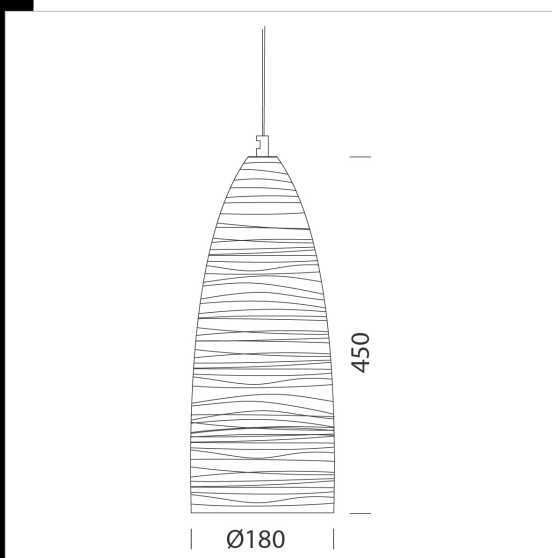

Download

DXF 2D
- bellb.dxf

Montaggi
- BELL_DECOR_LINE rev 2.pdf

Bell B - decor LINE

Éclairer votre maison, votre établissement ou votre point de vente avec nos suspensions Bell - Decor Line en plusieurs styles et couleurs. Bell est une suspension parfaite pour toutes les applications. Simple à installer, elle est aussi très éclectique. Avec ces éléments qui conjuguent classe et fonctionnalité, il ne reste plus qu'à choisir le type de LED.

Corps / diffuseur : en aluminium. Equipement : avec la base et câble (longueur du câble 1.50m max) pour la suspension. Sur demande : version de couleur blanche.

Code	Gear	Kg	WTot	Colour
22222790-00	CLD S	2,50	0 W	OR
22222780-00	CLD S	1,03	0 W	CUIVRE
22222710-00	CLD S	2,50	0 W	BLANC
22222731-00	CLD S	1,40	0 W	NOIR MAT