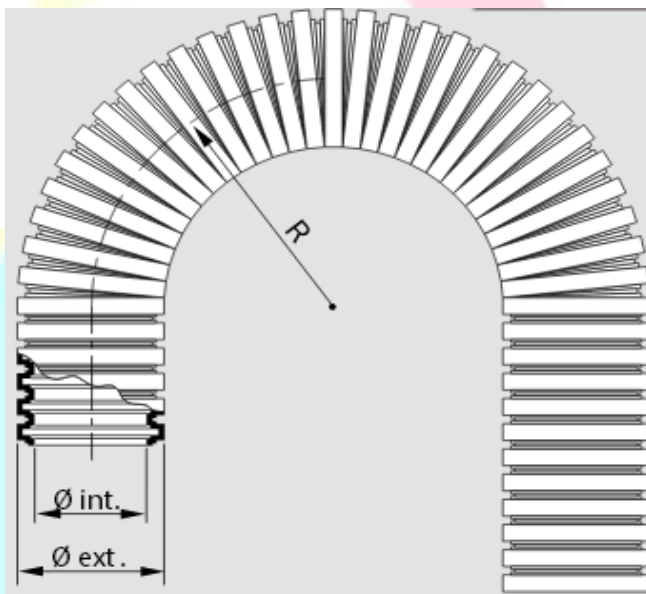

Document en cours d'élaboration
PROFIL ENVIRONNEMENTAL PRODUIT
Gamme Conduit NYLOFIX

Référence concernée

Référence	Désignation détaillée	Visuel
315095	Conduit PA6 noir NYLOFIX léger DN10 Pg9	