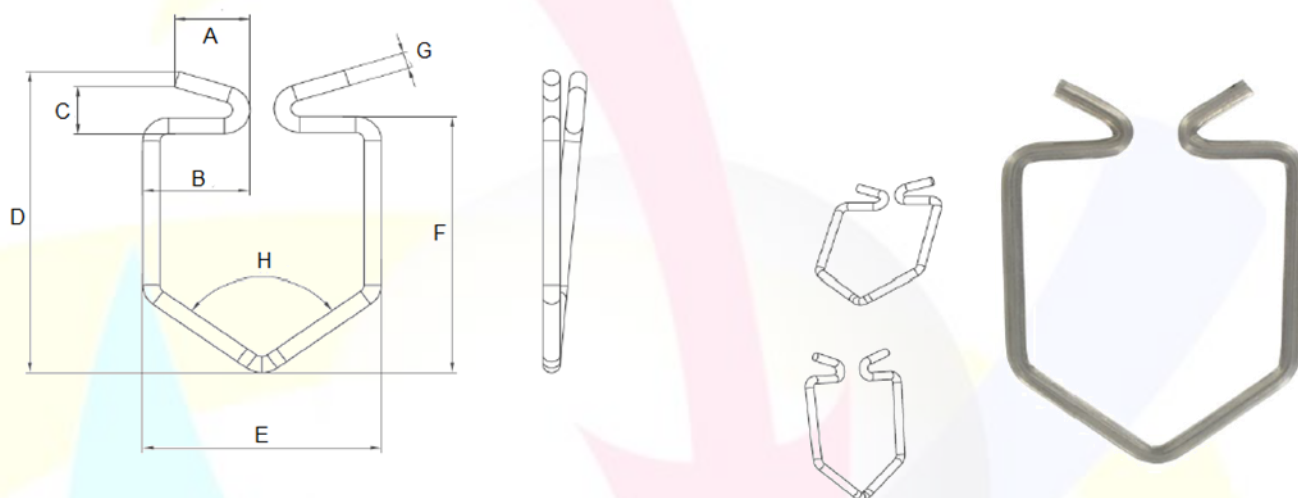

Clip ressort inox pour luminaire

Désignation : Clip à ressort en inox pour luminaire
Matière : Acier galvanisé
Utilisation : Systèmes d'éclairages
 Gaines d'éclairages
Couleur : Gris acier

Référence BLM	Désignation	Dimensions								Conditionnement Carton
		A	B	C	D	E	F	G	H	
600099	Clip ressort inox	8,8	12,4	5,9	39,0	27,8	33	Ø 2	107,4°	100

Cotes en mm