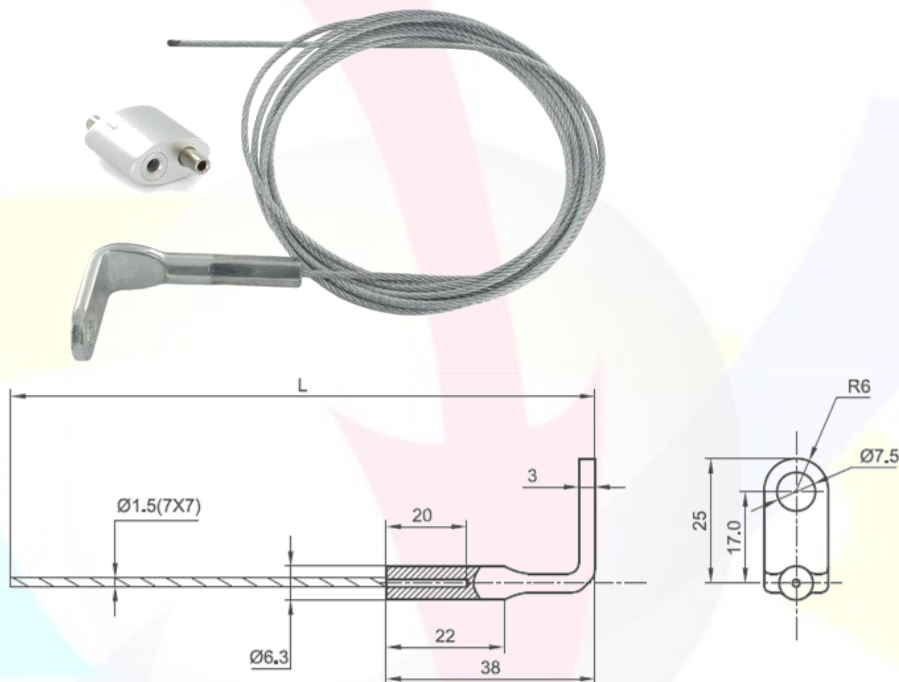

## Kit filin équerre à œil 90° + verrou PM

<b>Désignation :</b>	Kit complet de filin équerre à œil 90° et son verrou petit modèle d'1,5 mm
<b>Matière :</b>	<b>Filin :</b> Acier galvanisé 7x7 brins <b>Verrou :</b> Aluminium anodisé 6061 T6, laiton nickelé et acier
<b>Observations :</b>	Rupture des brins au-delà de la charge annoncée Coefficient de sécurité 5, soit 160 kg
<b>Couleur :</b>	Gris acier
<b>Normalisation :</b>	Conforme à la norme NF EN ISO 6892-1

Référence BLM	Désignation	Ø Section fil	Longueur filin	Charge max.	Poids U en Kg	Cond. Sachet
611300	Kit filin équerre à œil 90° + verrou PM	1,5	1 m	32 Kg	0,04	10
621300	Kit filin équerre à œil 90° + verrou PM		2 m		0,06	10
631300	Kit filin équerre à œil 90° + verrou PM		3 m		0,06	10
651300	Kit filin équerre à œil 90° + verrou PM		5 m		0,08	10
681300	Kit filin équerre à œil 90° + verrou PM		8 m		0,11	10
699300	Kit filin équerre à œil 90° + verrou PM		10 m		0,13	10

Cotes en mm