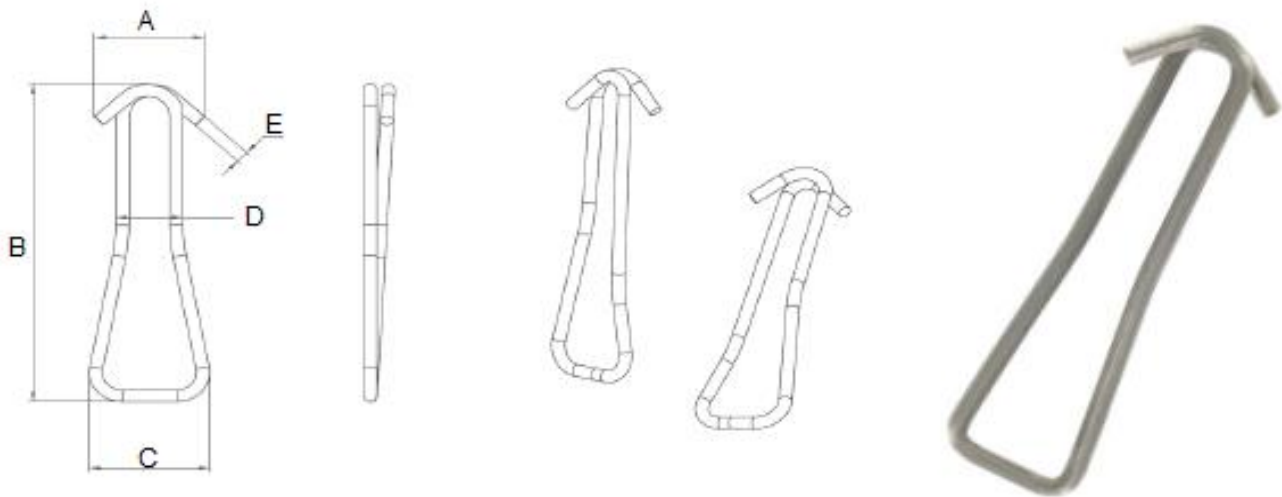

CROCHET DALLE INOX SANS CHEVILLE

| | |
|----------------------|--|
| DESIGNATION : | Crochet pour dalle en inox sans utilisation de cheville |
| MATIERE : | Acier inoxydable 304 |
| UTILISATION : | Systemes d'éclairages Gaines d'éclairages |
| COULEUR : | Gris Acier |

| Réf. BLM | Désignation | Dimensions | | | | | Cond. Carton |
|-----------------|----------------------------------|------------|------|------|-----|-----|--------------|
| | | A | B | C | D | E | |
| 600 00 9 | Crochet dalle inox sans cheville | 14,0 | 50,0 | 13,5 | 7,5 | Ø 2 | 100 |