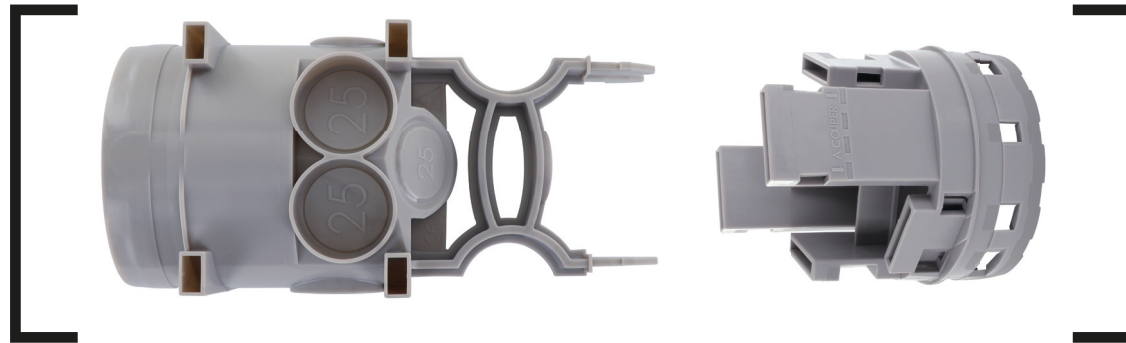

# Boîtiers de banche BANCHEBOX pour murs de 160 à 200 mm

Boîtier d'appareillage

Porte-aimant

 \* Si arrivée de conduits par l'arrière, couper selon le repère