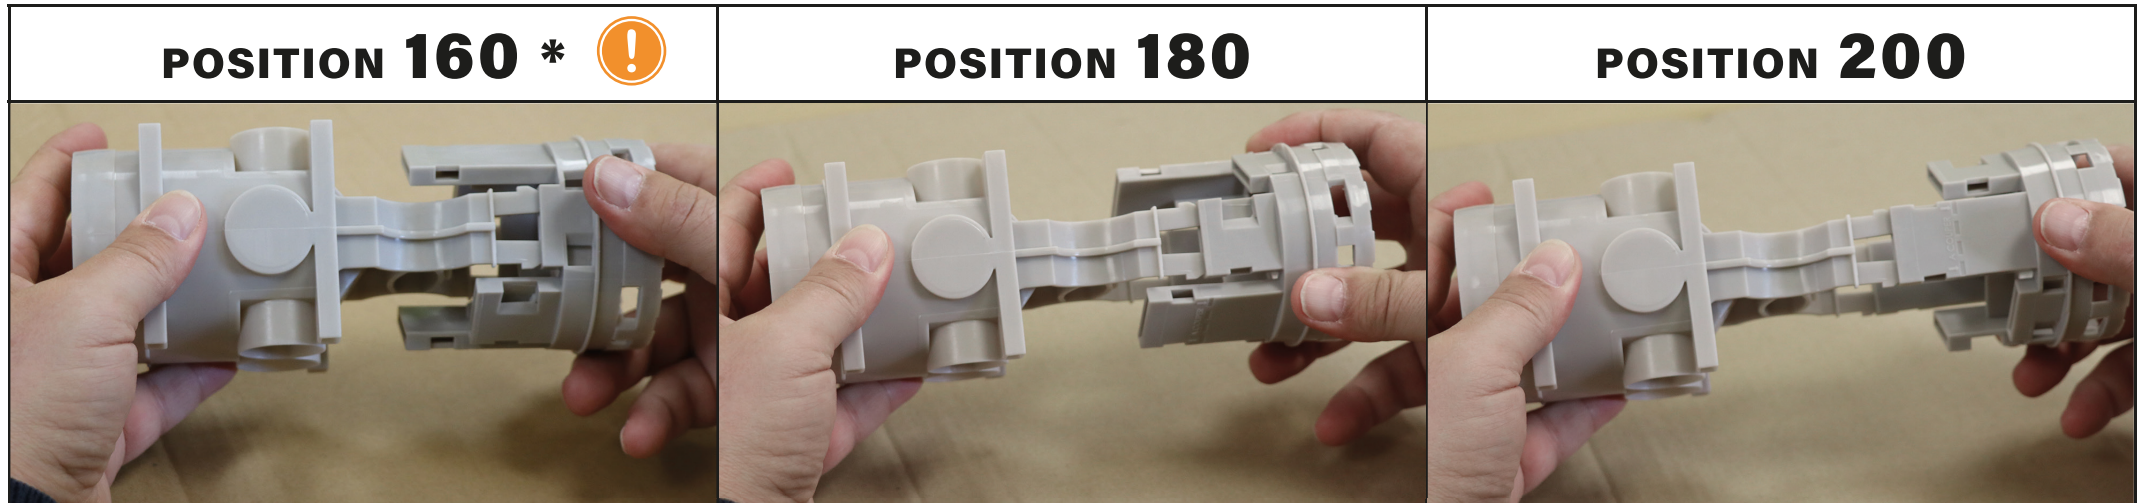

# Boîtiers de banche BANCHEBOX pour murs de 160 à 200 mm

Boîtier d'appareillage

Porte-aimant

 \* Si arrivée de conduits par l'arrière, couper selon le repère