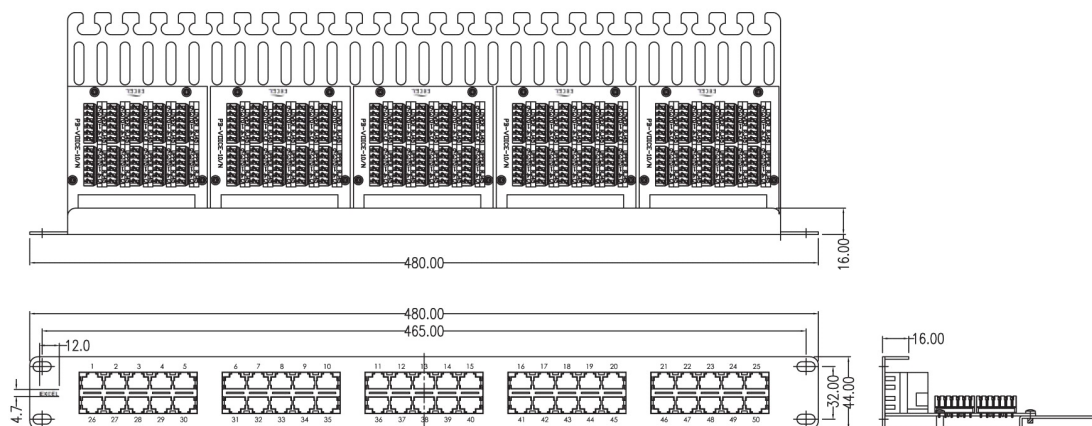

Panneau Téléphonique RJ45 50 Ports 3 Paires 1U Noir

Référence du produit: 100-464

excel
without compromise.

largeur

480 mm

Dessin de produit

Normes applicables

Norme applicable	Détails
RoHS-II/-III (2011/65/EU & 2015/863): 2023	Our products, demonstrate full adherence to the regulatory stipulations of the EU Directive 2011/65/EU (RoHS-II) and its corresponding delegated directive 2015/863 (RoHS-III).
WFD: 2023	Compliant to Waste Framework Directive
SCIP: 2023	Compliant - Does Not Contain Substances of Concern In articles as such or in complex objects (Products)
POPs (EU) No 2019/1021	EU Regulation for the restriction of Persistent Organic Pollutants.

Informations concernant les références produits

Référence du produit	Description
100-463	Panneau Téléphonique RJ45 60 Ports 2 Paires 1U Noir
100-464	Panneau Téléphonique RJ45 50 Ports 3 Paires 1U Noir
100-465	Panneau Téléphonique RJ45 25 Ports 3 Paires 1U Noir

Excel est une solution d'infrastructure globale aux performances internationales de premier plan - conception, fabrication, support et livraison - sans compromis.

Contactez-nous à l'adresse sales@excel-networking.com

excel
without compromise.

E&OE. Excel is a registered trade name of Mayflex Holdings Ltd.