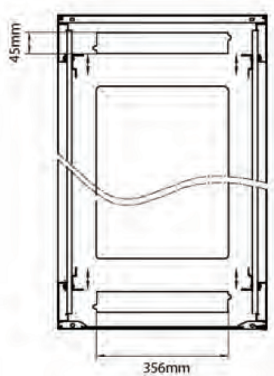

...

Référence du produit: 542-2466-GSBN-BK

excel
without compromise.

Vue éclatée

Dessins de produits

Front

Side

Rear

Roof

Base

Base Cut Out Dimensions

380 mm Wide
by
276 mm Deep (600 mm deep rack)
476 mm Deep (800 mm deep rack)
676 mm Deep (1000 mm deep rack)

Informations concernant les références produits

Référence du produit	Description
542-1566-GSBN-BK	Environ CR600 Baie 15U 600x600 mm Porte en Verre (A) Porte en Acier (F), Deux Panneaux, Pas de Management, Noir
542-1566-GSBN-BK-FP	Environ CR600 Baie 15U 600x600mm Porte en verre (A) Porte en acier (F), Deux panneaux, Pas de Management, Blanc - En Kit