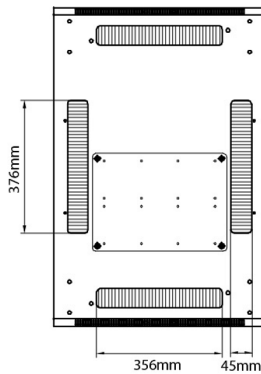

Spécifications supplémentaires

Caractéristiques	Valeurs
Matériau	Acier laminé à froid SPCC
Profilés de montage de 19 pouces	2,0 mm d'épaisseur
Panneaux latéraux	1,0 mm d'épaisseur
Autre	1,2 mm d'épaisseur
Porte avant	Serrure avec poignée articulée
Porte arrière	Serrure à cylindre
Verrouillage des panneaux latéraux	Serrure à barillet 1 point
Hauteur supplémentaire pieds de levage	50-80 mm
Hauteur supplémentaire de roulettes	70 mm

Normes applicables

Norme	Détails
ANSI/EIA-310-E	La norme de l'association Electronic Industries Association pour l'espace horizontal, l'espace entre les orifices verticaux, l'ouverture de baie et la largeur du panneau avant.
BS EN 60297-3-100:2009	Structures mécaniques pour équipement électronique. Dimension de structures mécaniques des séries 482,6 mm (19 po) Dimensions de base des panneaux avant, sous-baies, châssis, baies et armoires
DIN 41494 Parties 1 et 7	Baies à montage sur panneau pour matériel électronique ; baies et panneaux, dimensions ; dimensions des armoires et séries de baies

...

Référence du produit: 542-4266-GSBN-BK

excel
without compromise.

Vue éclatée

Dessins de produits

Front

Side

Rear

Roof

Base

Base Cut Out Dimensions

380 mm Wide
by
276 mm Deep (600 mm deep rack)
476 mm Deep (800 mm deep rack)
676 mm Deep (1000 mm deep rack)

Informations concernant les références produits

Référence du produit	Description
542-1566-GSBN-BK	Environ CR600 Baie 15U 600x600 mm Porte en Verre (A) Porte en Acier (F), Deux Panneaux, Pas de Management, Noir
542-1566-GSBN-BK-FP	Environ CR600 Baie 15U 600x600mm Porte en verre (A) Porte en acier (F), Deux panneaux, Pas de Management, Blanc - En Kit