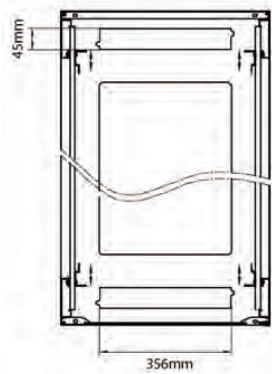

...

Référence du produit: 542-4266-GSBN-BK

excel
without compromise.

Vue éclatée

Dessins de produits

Front

Side

Rear

Roof

Base

Base Cut Out Dimensions

380 mm Wide
by
276 mm Deep (600 mm deep rack)
476 mm Deep (800 mm deep rack)
676 mm Deep (1000 mm deep rack)

Informations concernant les références produits

Référence du produit	Description
542-1566-GSBN-BK	Environ CR600 Baie 15U 600x600 mm Porte en Verre (A) Porte en Acier (F), Deux Panneaux, Pas de Management, Noir
542-1566-GSBN-BK-FP	Environ CR600 Baie 15U 600x600mm Porte en verre (A) Porte en acier (F), Deux panneaux, Pas de Management, Blanc - En Kit