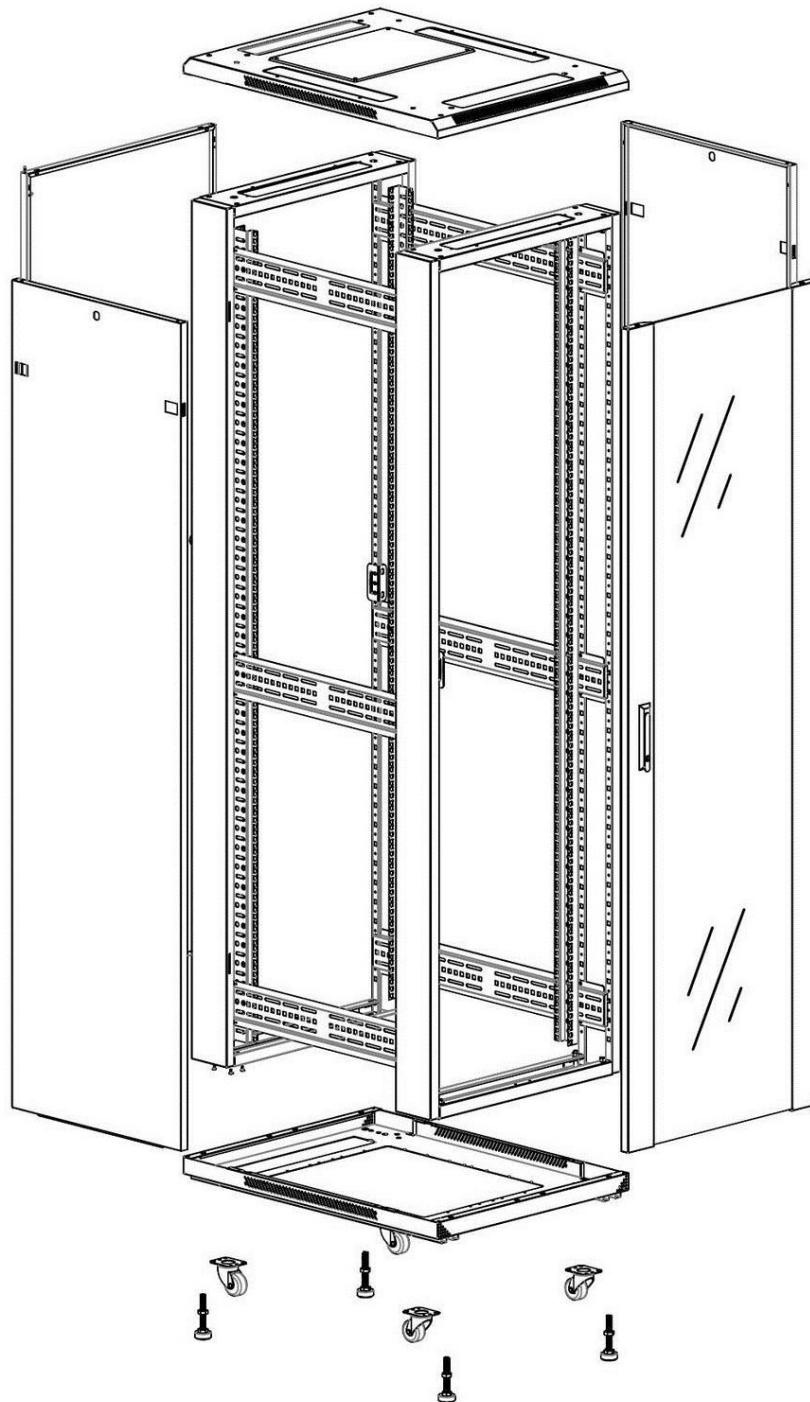

Environ CR600 Baie 42U 600x600 mm Porte en Verre (A) Porte en Acier (F), Deux Panneaux, Pas de

...

Référence du produit: 542-4266-GSBN-BK

excel
without compromise.

Vue éclatée