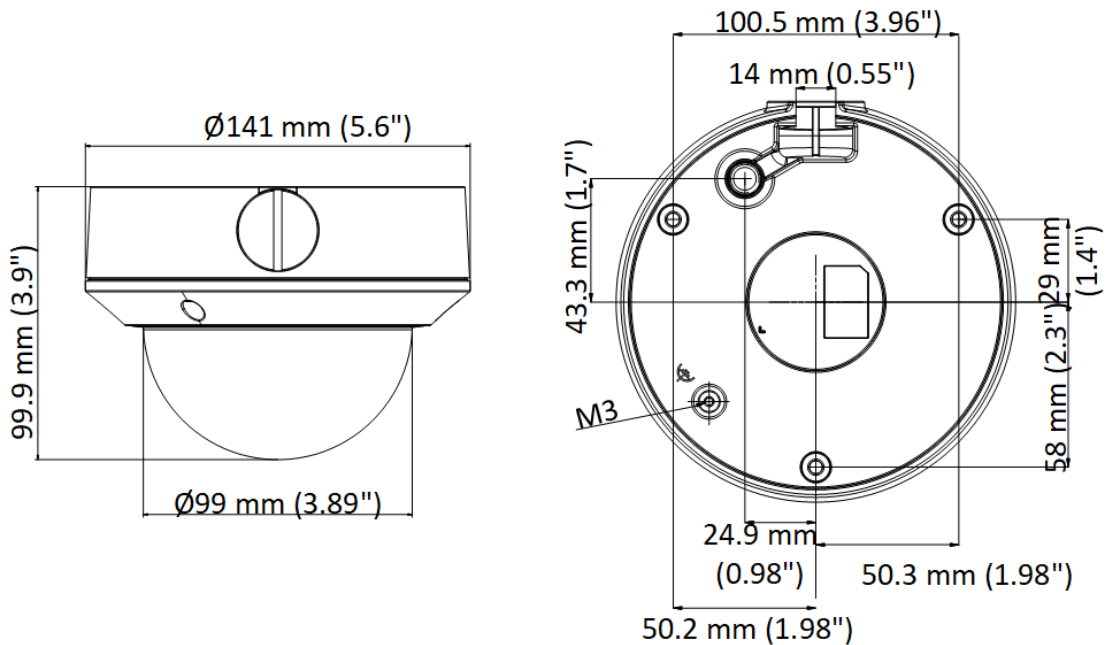

▪ **Available Model**

DS-2CD1743G0-IZS (2.8 to 12 mm)

DS-2CD1743G0-IZ (2.8 to 12 mm)

▪ **Dimension**

Unit: mm (inch)

▪ **Accessory**

▪ **Optional**

<p><b>DS-1275ZJ-SUS</b> Vertical Pole Mount</p>	<p><b>DS-1276ZJ-SUS</b> Corner Mount</p>	<p><b>DS-1258ZJ-L</b> Wall Mount</p>	<p><b>DS-1271ZJ-135</b> Pendant Mount</p>	<p><b>D20-AP</b> Adapter Plate</p>
				
<p><b>DS-1253ZJ-L</b> Rain Shade</p>	<p><b>DS-1250ZJ</b> Rain Shade</p>	<p><b>DS-1227ZJ</b> In-Ceiling Mount</p>	<p><b>DS-1473ZJ-135B</b> Wall Mount</p>	<p><b>DS-1273ZJ-135</b> Wall Mount</p>
				
<p><b>DS-1281ZJ-DM23</b> Inclined Ceiling Mount</p>	<p><b>DS-1280ZJ-DM21</b> Junction Box</p>			
				