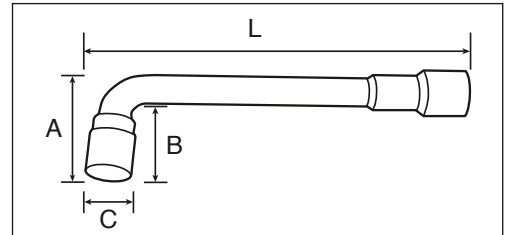

COFFRET TOURNEVIS A CLIQUET ET EMBOUTS

Livré en coffret plastique.

Code	Référence	Poids g
221191	CTC40 1 tournevis à cliquet bi-matière, réversible D/G, à rouleaux, 1 porte-embout magnétique verrouillable (pour adaptation sur visseuse), 1 adaptateur carré 1/4", 6 pans 1/4", 11 douilles : 4 - 5 - 5.5 - 6 - 7 - 8 - 9 - 10 - 11 - 12 - 13 et 25 embouts : 6 pans 2 - 3 - 4 - 5 - 6, Plats n°4.5 - 5.5 - 6.5, Torx sécurité 8 - 9 - 10 - 15 - 20 - 25 - 27 - 30 - 40, PH n°0 - 1 - 2 - 3, PZ n° 0 - 1 - 2 - 3.	995

	3,2 - 4 - 4,5 - 5 - 5,5 - 6 - 7 - 8 - 9 - 10 - 11 - 12 - 13 - 14 mm
	1/4", 100 mm
	1/4", 75 mm
	1/4", 50 mm
	1/4", 115 mm
	1/4"
	1/4"

222905 COMPOSITION 21 PIÈCES 3/8"

	8 - 9 - 10 - 11 - 12 - 13 - 14 - 15 - 16 - 17 - 18 - 20 - 22 mm
	3/8", 100 mm
	3/8", 75 mm
	3/8", 160 mm
	3/8"
	3/8"
	1/4" - 3/8"
	3/8"

222901 COMPOSITION 24 PIÈCES 1/2"

	10 - 11 - 12 - 13 - 14 - 15 - 16 - 17 - 18 - 19 - 20 - 21 - 22 - 23 - 24 - 27 - 30 - 32 mm
	16 - 21 mm
	1/2", 125 mm
	1/2", 250 mm
	1/2"
	1/2"

CLE A PIPE DEBOUCHEE 6 PANS X 12 PANS

Clé de haute qualité en acier au chrome-vanadium. Finition chromée.

Code	Référence	Ouverture mm	A mm	B mm	C mm	L mm	Poids g
391206	CPRV/6	6	25	16	11	124	47
391207	CPRV/7	7	29	18	12	126	63
391208	CPRV/8	8	32	22	13	127	80
391209	CPRV/9	9	35	23.5	14	130	86
391210	CPRV/10	10	37	24	16	146	112
391211	CPRV/11	11	37	24.5	17	141	112
391212	CPRV/12	12	41	26	19	159	160
391213	CPRV/13	13	41	26.5	20	170	163
391214	CPRV/14	14	44	28.5	21	178	199
391215	CPRV/15	15	46	30	22	189	255
391216	CPRV/16	16	50	33	23	198	303
391217	CPRV/17	17	53	35	25	216	366
391218	CPRV/18	18	55	36	26	224	409
391219	CPRV/19	19	58	38.5	28	232	460
391220	CPRV/20	20	59	39	29	237	492
391221	CPRV/21	21	66	43	31	251	577
391222	CPRV/22	22	67	44	32	261	635
391223	CPRV/23	23	69	48	34	270	763
391224	CPRV/24	24	73	50.5	35	280	796
391225	CPRV/25	25	79	57	36	280	895
391226	CPRV/26	26	79	57	37	290	936