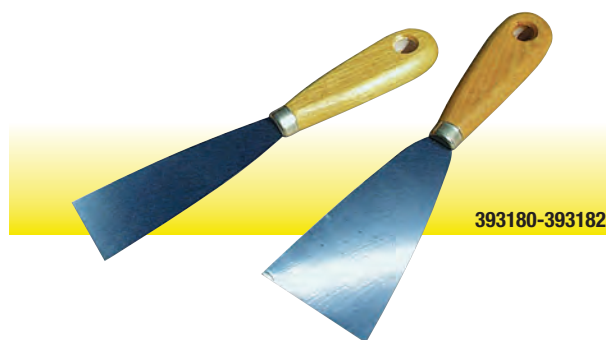

COUTEAUX

Manche en bois.

Code	Désignation	Largeur mm	Poids g
393180	CP04 Couteau de peintre	40	68
393182	CP06 Couteau de peintre	60	71
393183	CAER10 Couteau à enduire	100	86
393184	CAER12 Couteau à enduire	120	97
393186	CAER16 Couteau à enduire	160	134

393180-393182

393186

TRUELLES

Code	Désignation	Longueur mm	Poids g
393035	419 Truelle langue de chat	160	138
393037	401 Truelle italienne	180	155

393035

393037

TALOCHE

Code	Désignation	L x l mm	Poids g
393160	TPNR Taloche	270 x 180	284