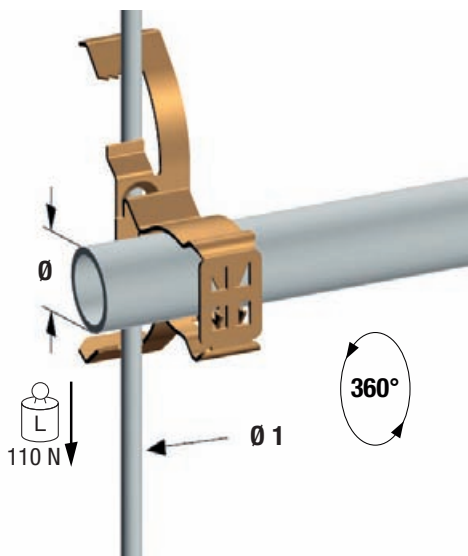

Code	Référence	Ø	E mm	M-ZINC
861221	150	M3 - M6	3 - 9,5	25
861860	151	M8 - M12	9,5 - 11	25

Code	Référence	Ø mm	Ø 1	M-ZINC
861223	150-412	18 - 22	M3 - M6	25
861690	150-414	22 - 30	M3 - M6	25
861691	150-415	30 - 35	M3 - M6	25
861840	151-412	18 - 22	M8 - M12	25
861842	151-414	22 - 30	M8 - M12	25
861844	151-415	30 - 35	M8 - M12	25

Code	Référence	Ø mm	Ø 1	M-ZINC
861689	150-432	14 - 18	M3 - M6	25
861692	150-434	18 - 27	M3 - M6	25
861693	150-435	27 - 35	M3 - M6	25
861618	151-432	14 - 18	M8 - M12	25
861846	151-434	18 - 27	M8 - M12	25
861848	151-435	27 - 35	M8 - M12	25