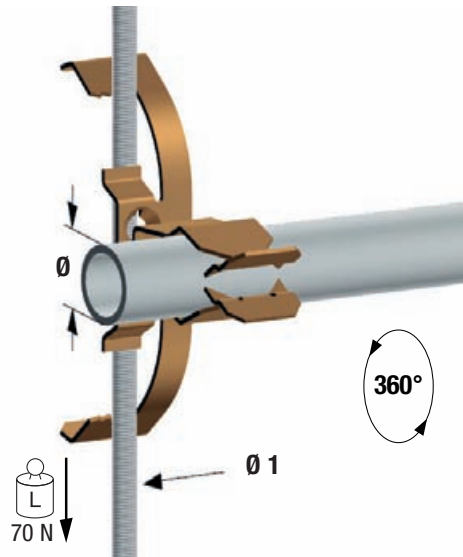

Code	Référence	Ø	E mm	M-ZINC
861221	150	M3 - M6	3 - 9,5	25
861860	151	M8 - M12	9,5 - 11	25

Code	Référence	Ø mm	Ø 1	M-ZINC
861223	150-412	18 - 22	M3 - M6	25
861690	150-414	22 - 30	M3 - M6	25
861691	150-415	30 - 35	M3 - M6	25
861840	151-412	18 - 22	M8 - M12	25
861842	151-414	22 - 30	M8 - M12	25
861844	151-415	30 - 35	M8 - M12	25

Code	Référence	Ø mm	Ø 1	M-ZINC
861689	150-432	14 - 18	M3 - M6	25
861692	150-434	18 - 27	M3 - M6	25
861693	150-435	27 - 35	M3 - M6	25
861618	151-432	14 - 18	M8 - M12	25
861846	151-434	18 - 27	M8 - M12	25
861848	151-435	27 - 35	M8 - M12	25