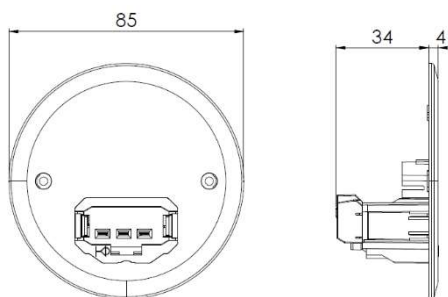

Couvercle d'applique Ø85

Données générales:

Code Produit 00026000030

Code MOVEX 07914000002

Description:

Couvercle DCL de diamètre 85mm, pouvant recevoir les fiches douilles DCL réf.0004010001 et les fiches DCL réf.0002420008

Caractéristiques:

Diamètre 85mm
 Connexion rapide: 1.5mm²
 Longueur dénudage: 9mm
 Tenue fil incandescent 850°C/30s
 Système de fixation par vis
 Protection IP20 et IK04
 Certifié NF par le LCIE

Couvercle en PC (couleur blanc)