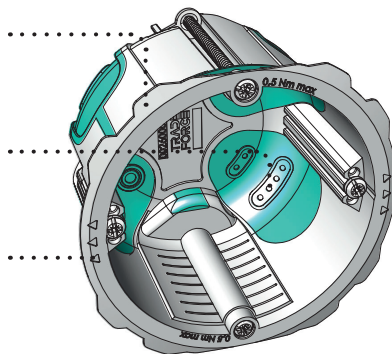

Montage rapide !

Collerette large, fine et profilée pour un placage parfait au mur et pour garantir l'étanchéité autour de la boîte

Entrée spécifique pour utilisation avec câble R02V 3G2.5 ou VVF 3G1,5 sans gaine

Réglage facile pour une horizontalité parfaite

Etriers métalliques imperdables et guidés, avec large surface d'appui. Pour installation dans de multiples matériaux

8 entrées multi-diamètres pour gaines et / ou câbles : 20/25mm; 16/20mm; 9mm

Pointeau de repérage du centre : pour marquer simplement et avec précision l'emplacement de la boîte

Facilité d'ouverture des opercules : à la main grâce aux languettes, ou à l'aide d'un tournevis