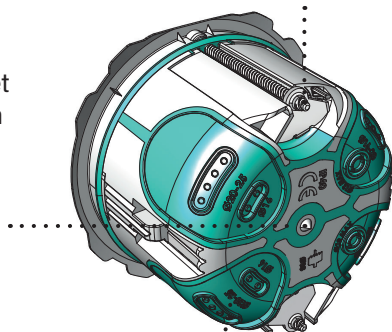

Montage rapide !

Collerette large, fine et profilée pour un placage parfait au mur et pour garantir l'étanchéité autour de la boîte

Entrée spécifique pour utilisation avec câble R02V 3G2.5 ou VVF 3G1,5 sans gaine

Réglage facile pour une horizontalité parfaite

Etriers métalliques imperdables et guidés, avec large surface d'appui. Pour installation dans de multiples matériaux

8 entrées multi-diamètres pour gaines et / ou câbles : 20/25mm; 16/20mm; 9mm

Pointeau de repérage du centre : pour marquer simplement et avec précision l'emplacement de la boîte

Facilité d'ouverture des opercules : à la main grâce aux languettes, ou à l'aide d'un tournevis