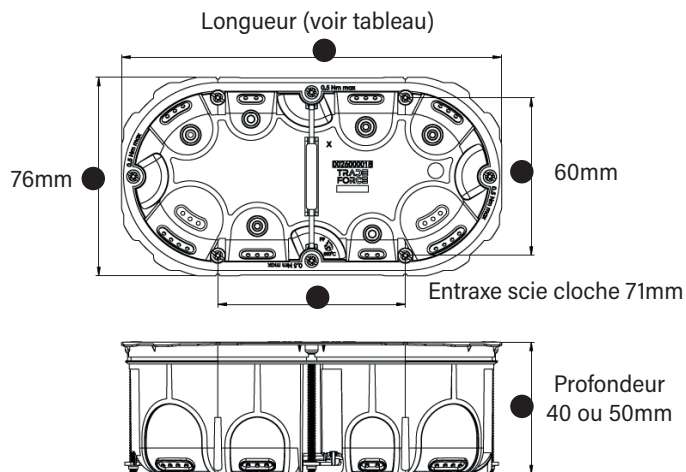

CARACTERISTIQUES :

Tenue fil incandescent 850°C/30s

Protection IP : 40

Protection IK : 04

CONFORMITES :

Conforme à la norme NF EN 60670-1

Conforme à la directive 2014/35/UE

COMPOSITION :

Boite en PP (couleur grise)

Membrane en SEBS (couleur verte)

CARACTERISTIQUE CLIMATIQUE :

Température de stockage : -10°C à +70°C

Température d'utilisation : -5°C à +60°C