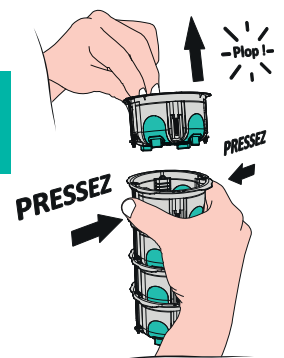

8 entrées latérales et en fond de boîte.

Lèvre d'étanchéité

Étanchéité renforcée grâce au joint périphérique sur tout le pourtour de la boîte.

Rigidité élevée

+15% par rapport à la moyenne des boîtes du marché.

Large collerette

Collerette large, fine et profilée pour un placage parfait au mur.

Membrane haute qualité

Ouverture des opercules au doigt. Très bonne tenue de la gaine.

Etriers métalliques à grande envergure

Les étriers sont imperdables et guidés, avec une large surface d'appui.

Très grand volume intérieur

+10% par rapport à la moyenne des boîtes du marché.

Boîtes emboîtables

Empilables, faciles à séparer.

Packaging écologique