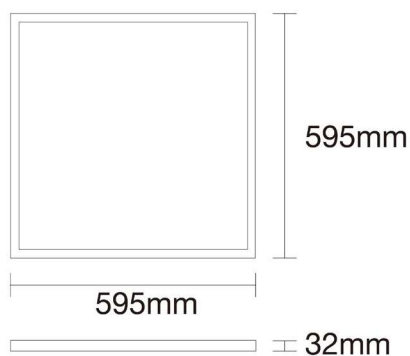

TECHNIQUE

Panel basse luminance UGR<16 pour un confort visuel optimal et un design élégant.

Application produit : bureaux, open spaces, salles de réunion, salles de classe.

Le + produit

3CCT: 3000-3500-4000K et multiflux: 3220-3500-3920 lm, switch sur driver, repiquable, 2 filins de sécurité de 65cm. Et durée de vie élevée: 100 000 heures. L80B10.

	Réf. Sonepar	Ref. fournisseur	Désignation	Puissance	Flux lumineux	Dimensions	Divers
NEW	07915000126	0028920197	NEXO COMFORT PANEL MTFX 23-28W 3CCT	23-28W	3220-3920 lm	600x600 mm	
NEW	07915000127	0028920198	NEXO COMFORT PANEL MTFX 23-28W 3CCT DALI	23-28W	3220-3920 lm	600x600 mm	DALI