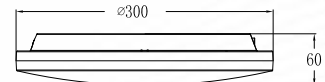

QUEEN HUBLOT

GARANTIE
3
ANS

HUBLOT 3CCT 18W 1800LM

Hublot en polycarbonate renforcé. Il est équipé d'un switch, permettant de choisir la température de couleur à l'installation : 2700, 3000 ou 4000K. Son système de fixation simplifié (étrier de fixation), vous fera gagner du temps à l'installation. La version avec détecteur HF dispose d'une portée de 6 m. Le détecteur peut être désactivé. Le luminaire est équipé d'un driver flicker free pour améliorer le confort des utilisateurs.

C45(Max):
C0/C180:
C90/C270:
Field angle (10%Imax): C0/180Left:85.4 Right:87.5
C90/270Left:86.4 Right:86.3
Beam Angle(50%Imax): C0/180Left:59.2 Right:61.2
C90/270Left:60.0 Right:60.3

Réf. Fournisseur	Réf. MOVEX	Désignation	Spécificités
LUQUE03	07915840771	QUEEN HUBLOT 3CCT 18W IP54	18W
LUQUE04	07915840772	QUEEN HUBLOT 3CCT 19W IP54	19W HF