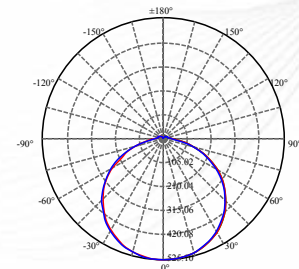

QUEEN HUBLOT

GARANTIE
3
ANS

HUBLOT 3CCT 18W 1800LM

Hublot en polycarbonate renforcé. Il est équipé d'un switch, permettant de choisir la température de couleur à l'installation : 2700, 3000 ou 4000K. Son système de fixation simplifié (étrier de fixation), vous fera gagner du temps à l'installation. La version avec détecteur HF dispose d'une portée de 6 m. Le détecteur peut être désactivé. Le luminaire est équipé d'un driver flicker free pour améliorer le confort des utilisateurs.

C45(Max):
C0/C180:
C90/C270:
Field angle (10%Imax): C0/180Left:85.4 Right:87.5
C90/270Left:86.4 Right:86.3
Beam Angle(50%Imax): C0/180Left:59.2 Right:61.2
C90/270Left:60.0 Right:60.3

Réf. Fournisseur	Réf. MOVEX	Désignation	Spécificités
LUQUE03	07915840771	QUEEN HUBLOT 3CCT 18W IP54	18W
LUQUE04	07915840772	QUEEN HUBLOT 3CCT 19W IP54	19W HF