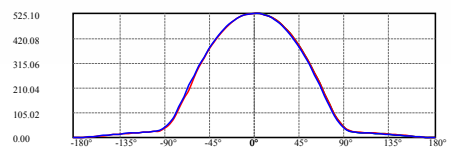

QUEEN HUBLOT

GARANTIE
3
ANS

HUBLOT 3CCT 18W 1800LM

Hublot en polycarbonate renforcé. Il est équipé d'un switch, permettant de choisir la température de couleur à l'installation : 2700, 3000 ou 4000K. Son système de fixation simplifié (étrier de fixation), vous fera gagner du temps à l'installation. La version avec détecteur HF dispose d'une portée de 6 m. Le détecteur peut être désactivé. Le luminaire est équipé d'un driver flicker free pour améliorer le confort des utilisateurs.

C45(Max):
C0/C180:
C90/C270:
Field angle (10%Imax): C0/180Left:85.4 Right:87.5
C90/270Left:86.4 Right:86.3
Beam Angle(50%Imax): C0/180Left:59.2 Right:61.2
C90/270Left:60.0 Right:60.3

Réf. Fournisseur	Réf. MOVEX	Désignation	Spécificités
LUQUE03	07915840771	QUEEN HUBLOT 3CCT 18W IP54	18W
LUQUE04	07915840772	QUEEN HUBLOT 3CCT 19W IP54	19W HF