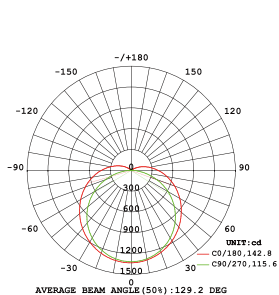

LUMINOUS INTENSITY DISTRIBUTION DIAGRAM