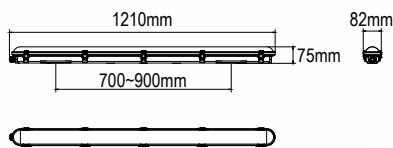

ROCKY ÉTANCHE GARANTIE 5 ANS

ÉTANCHE TECHNIQUE 120CM 36W 5040LM

LED	T° 4000 K	36W	5040 LUMENS	140 lm/W		
L80B10	 50 000 h	IP 65	IK 08	IRC >80	 115°	DRIVER INCLUS

Luminaire étanche technique à haute efficacité lumineuse, en polycarbonate, fixations et crochets en inox. Châssis blanc équipé d'un câblage traversant avec possibilité de câblage par le centre. Ses fixations réglables, sa garantie de 5 ans et sa durée de vie en font un produit idéal pour les chantiers à forte contrainte technique et mécanique. Ses capacités techniques sont des atouts considérables pour les projets tertiaires et industriels.

Application produit : parkings, ateliers, industries, zones de stockage, garages.

Le + produit : bornier automatique, câblage traversant, possibilité de câblage par le centre, haute efficacité lumineuse 140lm/w.

Réf. Fournisseur   Réf. MOVEX   Désignation

LUROCO1	07915840716	ROCKY ETANCHE 120CM 36W 5040lm IP65