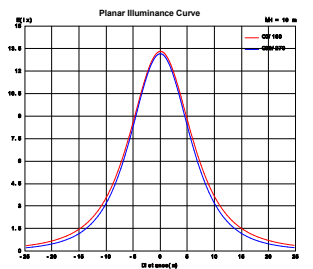

ROCKY ÉTANCHE GARANTIE 5 ANS

ÉTANCHE TECHNIQUE 120CM 36W 5040LM

LED	T° 4000 K	36W	5040 LUMENS	140 lm/W		
L80B10	 50 000 h	IP 65	IK 08	IRC >80	 115°	DRIVER INCLUS

Luminaire étanche technique à haute efficacité lumineuse, en polycarbonate, fixations et crochets en inox. Châssis blanc équipé d'un câblage traversant avec possibilité de câblage par le centre. Ses fixations réglables, sa garantie de 5 ans et sa durée de vie en font un produit idéal pour les chantiers à forte contrainte technique et mécanique. Ses capacités techniques sont des atouts considérables pour les projets tertiaires et industriels.

Application produit : parkings, ateliers, industries, zones de stockage, garages.

Le + produit : bornier automatique, câblage traversant, possibilité de câblage par le centre, haute efficacité lumineuse 140lm/w.

LUMINOUS INTENSITY DISTRIBUTION DIAGRAM

Réf. Fournisseur   Réf. MOVEX   Désignation

LUROCO1	07915840716	ROCKY ETANCHE 120CM 36W 5040lm IP65