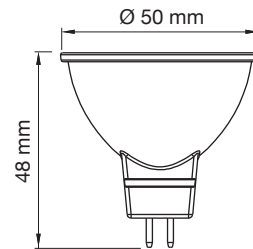

# LAMPE GU5.3 DIMMABLE

LAMPE GU5.3 MR16 12V 8.2W 621LM 3000K

Réf. LADIC03 - 07915840767

LED	8,2W	12V	T° 3 000 K	IRC 80	25 000h	621 LUMENS
RG1	DIMMABLE					

CARACTÉRISTIQUES GÉNÉRALES	
Optique type / angle	36 °
CARACTÉRISTIQUES ÉLECTRIQUES	
Tension d'entrée	12 V
Fréquence d'entrée	50 ou 60 Hz
Courant d'appel	-
Facteur de puissance	0,5
CONDITIONS D'UTILISATION	
Température de fonctionnement	-20 / +40 ° C
Performance température Tq	25 ° C
Niveau de gradation maximum	-
Utilisation sur minuterie	Oui
PERFORMANCES INITIALES	
Puissance	8,2 W
Flux (dans un cône à 90°)	621 lm
Efficacité lumineuse	75 lm/W
Température de couleur	3 000 K
IRC	80
UGR	-
Elipse de Macadam	< 6
Tolérance de conso. élec.	10 % +/-
MATÉRIAU ET FINITION	
Matériau du boîtier	Plastique thermique
Matériau du réflecteur	Aluminium
Matériau de l'optique	Plastique thermique
Couleur appareil	Blanc
Couleur de l'optique	Transparent
Longueur (mm)	-
Largeur (mm)	-
Hauteur (mm)	48
Diamètre (mm)	50
GRADATION	
Oui / Non	Non
Système	-
DURÉE DE VIE / GARANTIE	
En heures	25 000 h
Maintien du flux en fin de vie	L70B50
En années	2 ans
DONNÉES LOGISTIQUES	
Code du produit complet	LADIC03
Réf. MOVEX	07915840767
Code EAN13	7630268407650
Unité(s) par emballage	5
Conditionnement par carton	30
Poids net unitaire	0.038 kg