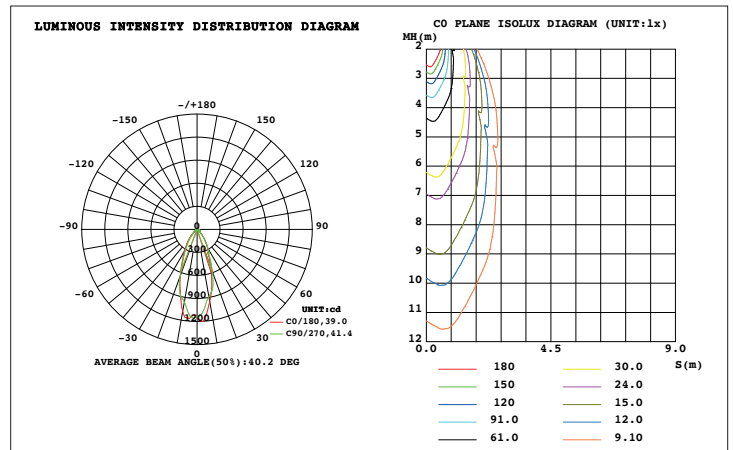

# LAMPE GU5.3 DIMMABLE

LAMPE GU5.3 MR16 12V 8.2W 621LM 3000K

Réf. LADIC03 - 07915840767

LED	8,2W	12V	T° 3 000 K	IRC 80	25 000h	621 LUMENS
RG1	DIMMABLE					

CARACTÉRISTIQUES GÉNÉRALES	
Optique type / angle	36 °
CARACTÉRISTIQUES ÉLECTRIQUES	
Tension d'entrée	12 V
Fréquence d'entrée	50 ou 60 Hz
Courant d'appel	-
Facteur de puissance	0,5
CONDITIONS D'UTILISATION	
Température de fonctionnement	-20 / +40 ° C
Performance température Tq	25 ° C
Niveau de gradation maximum	-
Utilisation sur minuterie	Oui
PERFORMANCES INITIALES	
Puissance	8,2 W
Flux (dans un cône à 90°)	621 lm
Efficacité lumineuse	75 lm/W
Température de couleur	3 000 K
IRC	80
UGR	-
Elipse de Macadam	< 6
Tolérance de conso. élec.	10 % +/-
MATÉRIAU ET FINITION	
Matériau du boîtier	Plastique thermique
Matériau du réflecteur	Aluminium
Matériau de l'optique	Plastique thermique
Couleur appareil	Blanc
Couleur de l'optique	Transparent
Longueur (mm)	-
Largeur (mm)	-
Hauteur (mm)	48
Diamètre (mm)	50
GRADATION	
Oui / Non	Non
Système	-
DURÉE DE VIE / GARANTIE	
En heures	25 000 h
Maintien du flux en fin de vie	L70B50
En années	2 ans
DONNÉES LOGISTIQUES	
Code du produit complet	LADIC03
Réf. MOVEX	07915840767
Code EAN13	7630268407650
Unité(s) par emballage	5
Conditionnement par carton	30
Poids net unitaire	0.038 kg