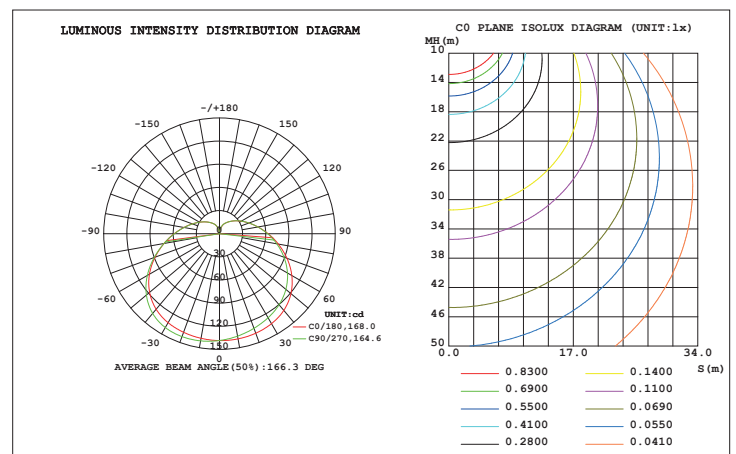

LAMPE STANDARD E27 DIMMABLE

LAMPE STANDARD E27 DIMMABLE 7.3W 806LM 2700K

Réf. LASTD08 - 07915840761

CARACTÉRISTIQUES GÉNÉRALES	
Optique type / angle	220 °
CARACTÉRISTIQUES ÉLECTRIQUES	
Tension d'entrée	220-240 V
Fréquence d'entrée	50 ou 60 Hz
Courant d'appel	-
Facteur de puissance	0,5
CONDITIONS D'UTILISATION	
Température de fonctionnement	-20 / +40 ° C
Performance température Tq	25 ° C
Niveau de gradation maximum	-
Utilisation sur minuterie	Oui
PERFORMANCES INITIALES	
Puissance	7,3 W
Flux (dans un cône à 90°)	806 lm
Efficacité lumineuse	110 lm/W
Température de couleur	2 700 K
IRC	80
UGR	-
Elipse de Macadam	< 6
Tolérance de conso. élec.	10 % +/-
MATÉRIAU ET FINITION	
Matériau du boîtier	Plastique thermique
Matériau du réflecteur	Aluminium
Matériau de l'optique	Plastique thermique
Couleur appareil	Blanc
Couleur de l'optique	Opale
Longueur (mm)	-
Largeur (mm)	-
Hauteur (mm)	110
Diamètre (mm)	60
GRADATION	
Oui / Non	Non
Système	-
DURÉE DE VIE / GARANTIE	
En heures	25 000 h
Maintien du flux en fin de vie	L70B50
En années	2 ans
DONNÉES LOGISTIQUES	
Code du produit complet	LASTD08
Réf. MOVEX	07915840761
Code EAN13	7630268407612
Unité(s) par emballage	5
Conditionnement par carton	30
Poids net unitaire	0.032 kg