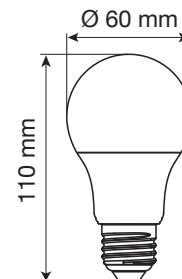

LAMPE STANDARD E27 DIMMABLE

LAMPE STANDARD E27 DIMMABLE 7.3W 806LM 2700K

Réf. LASTD08 - 07915840761

CARACTÉRISTIQUES GÉNÉRALES	
Optique type / angle	220 °
CARACTÉRISTIQUES ÉLECTRIQUES	
Tension d'entrée	220-240 V
Fréquence d'entrée	50 ou 60 Hz
Courant d'appel	-
Facteur de puissance	0,5
CONDITIONS D'UTILISATION	
Température de fonctionnement	-20 / +40 ° C
Performance température Tq	25 ° C
Niveau de gradation maximum	-
Utilisation sur minuterie	Oui
PERFORMANCES INITIALES	
Puissance	7,3 W
Flux (dans un cône à 90°)	806 lm
Efficacité lumineuse	110 lm/W
Température de couleur	2 700 K
IRC	80
UGR	-
Elipse de Macadam	< 6
Tolérance de conso. élec.	10 % +/-
MATÉRIAU ET FINITION	
Matériau du boîtier	Plastique thermique
Matériau du réflecteur	Aluminium
Matériau de l'optique	Plastique thermique
Couleur appareil	Blanc
Couleur de l'optique	Opale
Longueur (mm)	-
Largeur (mm)	-
Hauteur (mm)	110
Diamètre (mm)	60
GRADATION	
Oui / Non	Non
Système	-
DURÉE DE VIE / GARANTIE	
En heures	25 000 h
Maintien du flux en fin de vie	L70B50
En années	2 ans
DONNÉES LOGISTIQUES	
Code du produit complet	LASTD08
Réf. MOVEX	07915840761
Code EAN13	7630268407612
Unité(s) par emballage	5
Conditionnement par carton	30
Poids net unitaire	0.032 kg