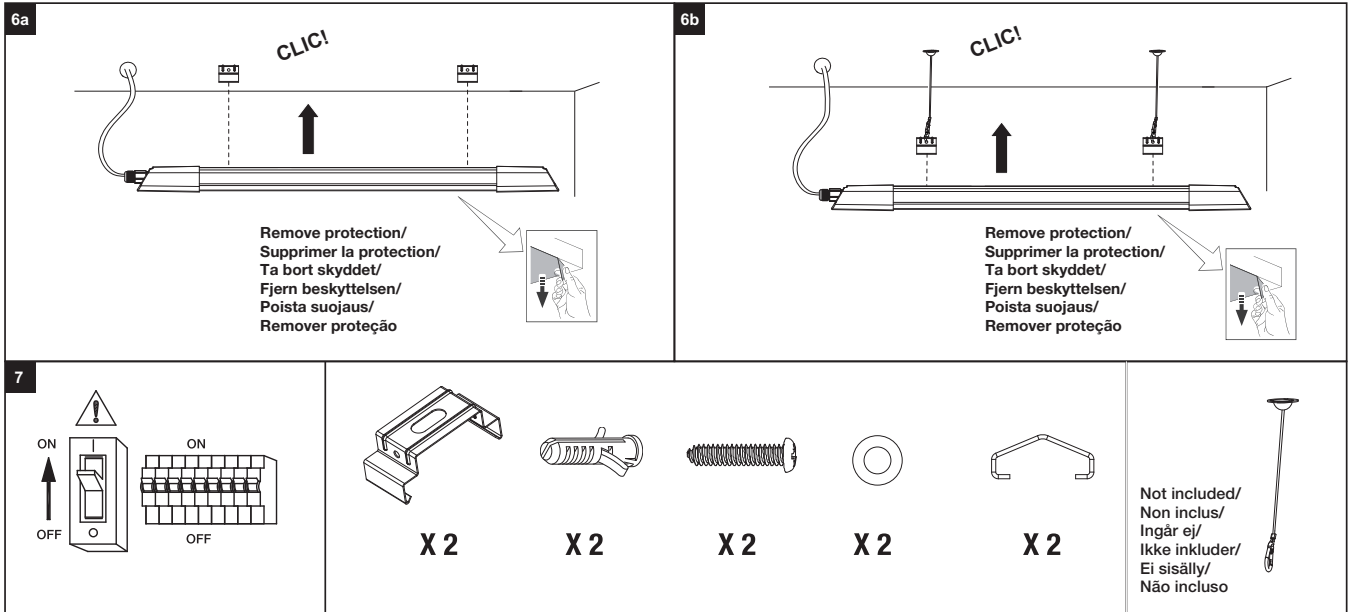

INSTRUCTION MANUAL/ MANUEL D'INSTRUCTIONS/ BRUKSANVISNING/ BRUKSANVISNINGEN/ KÄYTTÖOPAS/ MANUAL DE INSTRUÇÕES BATTEN/ REGLETTE ETANCHE/ LIST/ LEKTER/ VALAISTUS/HERMÉTICA

* Model	SGSO Sku	* Size	* CCT	* Power	*CRI	Lumen	* Life time	B	A
LUIZY01	0028920134	1270x60x42mm	4000K	35W	>80	3850lm	30000H	800mm	250mm
LUIZY02	0028920135	1545x60x42mm	4000K	50W	>80	5500lm	30000H	1100mm	350mm

* Size/ Taille/ Storlek/ Størrelse/ Size/ Size/ Größe/ Dimensione

* CCT/ Couleur de température/ Farbtemperatur

* Power/ Puissance/ Effekt/ Makt/ Power/ Power/ Leistung/ Energia

* CRI/ IRC : Indice de rendu des couleurs/ Farbwiedergabeindex/ Índice resa cromática

* Life time/ Durée de vie/ Livstid/ Levetid/ Kestokäik/ Vida útil/ Lebensdauer/ Tutta la vita

220-240V~ 50/60Hz IP65 IK08 -20°C~40°C

GB WARNING:

1. Ensure that the main electrical supply is switched off before installing the luminaire.
2. This product has LED build-in, the light source of this luminaire is not replaceable;
3. This marking indicates that this product should not be disposed with other household wastes throughout the EU. To prevent possible harm to the environment or human health from uncontrolled waste disposal, recycle it responsibly to promote the sustainable reuse of material resources. To return your used device, please use the return and collection systems or contact the retailer where the product was purchased. They can take this product for environmental safe recycling.
4. This product contains a light source of energy efficiency class D.
5. The luminaire shall be installed by a qualified electrician and wired in accordance with the latest IEE electrical regulations or the national requirements.

SE VARNING:

FI VAROITUS:

FR AVERTISSEMENT:

NO Advarsel:

PT ATENÇÃO:

Manufacturer: Sonepar Global Sourcing SA Geneva Business Centre,

Avenue des Morgines 12, CH-1213 Petit Lancy, Switzerland

Importers: www.litbycardi.com/home/where

Contact: Sonepar France Interservices, 18-20 Quai Du Point Du Jour, 92100 Boulogne-Billancourt, France

LB-IP65-NDIM-XX