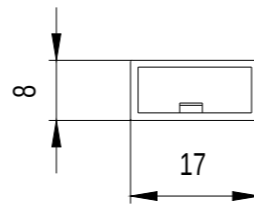

Vorne offen / Front open

Vorne / Front

Links / Left

Alle Bemessungswerte sind in Millimeter (mm) angegeben.
All dimensions are in millimeters (mm).

SIEMENS

6GK59074PA00_001

Format / Size: DIN A4

Massstab / Scale: 1:1