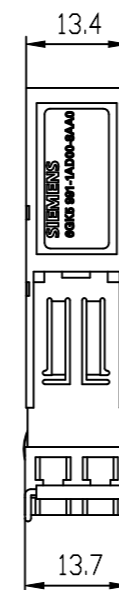

Unten / Bottom

Vorne / Front

Links / Left

Hinten / Back

Oben / Top

Alle Bemessungswerte sind in Millimeter (mm) angegeben.
All dimensions are in millimeters (mm).

SIEMENS

6GK59911AD008AA0_001

Format / Size: DIN A3

Maßstab / Scale: 1:1