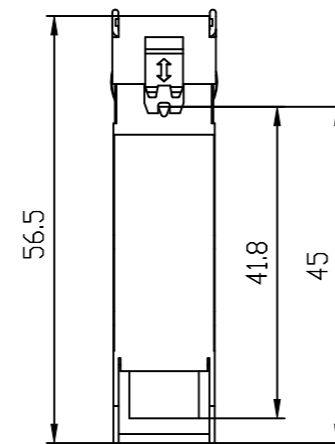

Unten / Bottom

Vorne / Front

Links / Left

Hinten / Back

Oben / Top

Alle Bemessungswerte sind in Millimeter (mm) angegeben.
All dimensions are in millimeters (mm).

SIEMENS

6GK59911AD008AA0_001

Format / Size: DIN A3

Maßstab / Scale: 1:1