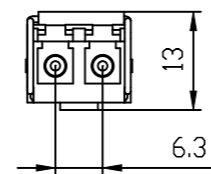

Unten / Bottom

Vorne / Front

Links / Left

Hinten / Back

Oben / Top

Alle Bemessungswerte sind in Millimeter (mm) angegeben.
All dimensions are in millimeters (mm).

SIEMENS

6GK59911AD008AA0_001

Format / Size: DIN A3

Maßstab / Scale: 1:1