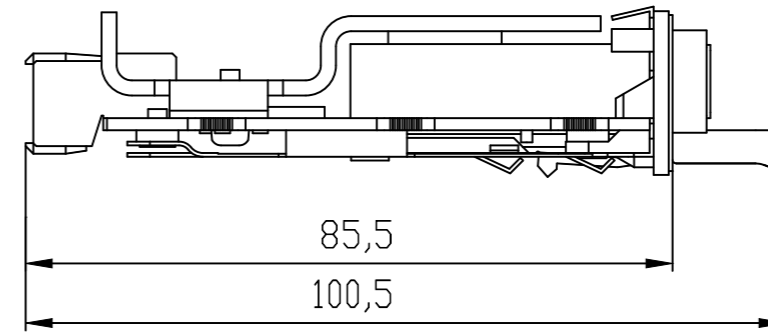

Vorne / Front

Links / Left

Oben / Top

Alle Bemessungswerte sind in Millimeter (mm) angegeben.
All dimensions are in millimeters (mm).

SIEMENS

6GK59922AS008FA0_001

Format / Size: DIN A3

Maßstab / Scale: 1:1