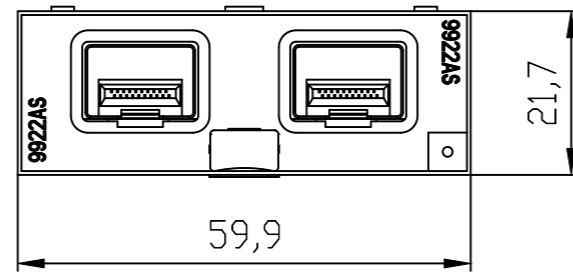

Vorne / Front

Links / Left

Oben / Top

Alle Bemessungswerte sind in Millimeter (mm) angegeben.
All dimensions are in millimeters (mm).

SIEMENS

6GK59922AS008FA0_001

Format / Size: DIN A3

Maßstab / Scale: 1:1