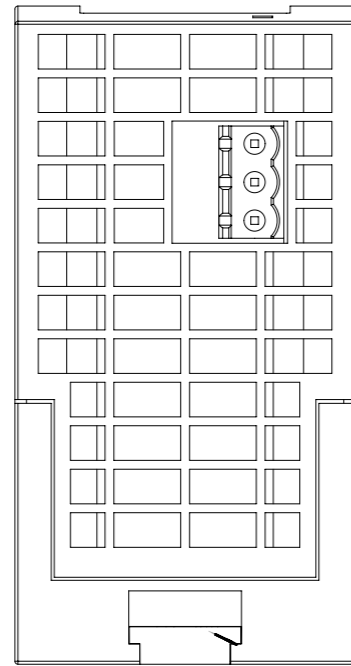

Unten offen / Bottom open

Unten / Bottom

Vorne offen / Front open
Alternative Befestigung / Alternative Mounting
Ø 4,2

Vorne / Front

Links / Left

Alle Bemessungswerte sind in Millimeter (mm) angegeben.
All dimensions are in millimeters (mm).

SIEMENS

6GK5004-1GM10-1AB2

Format / Size: DIN A3

Masstab / Scale: 1:1