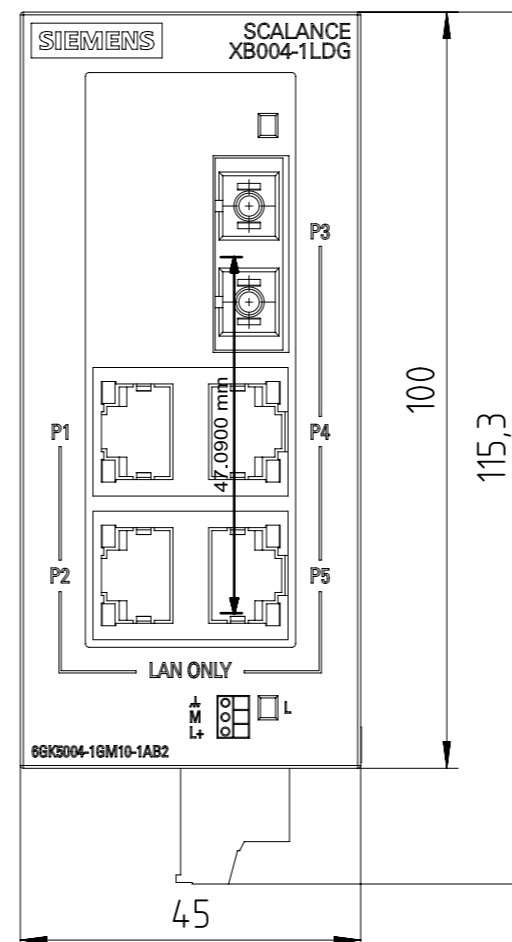

Unten offen / Bottom open

Unten / Bottom

Vorne offen / Front open
Alternative Befestigung / Alternative Mounting
Ø 4,2

Vorne / Front

Links / Left

Alle Bemessungswerte sind in Millimeter (mm) angegeben.
All dimensions are in millimeters (mm).

SIEMENS

6GK5004-1GM10-1AB2

Format / Size: DIN A3

Masstab / Scale: 1:1