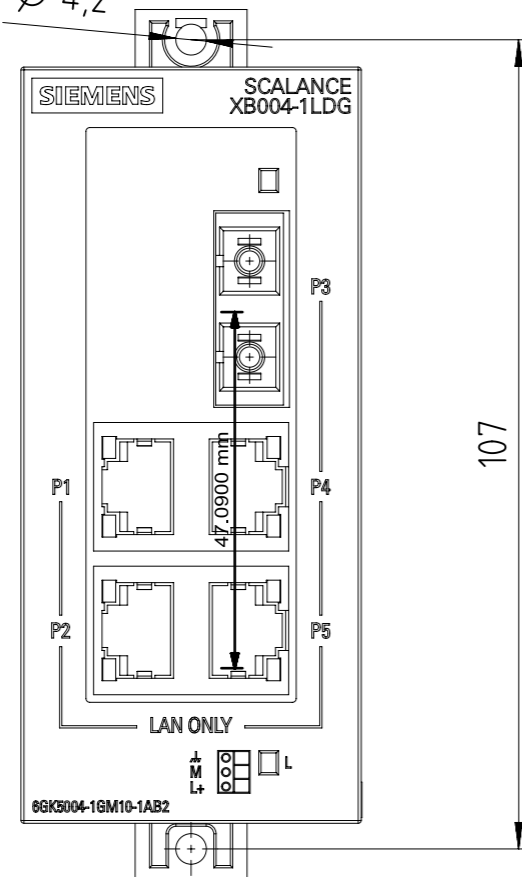

Unten offen / Bottom open

Unten / Bottom

Vorne offen / Front open
Alternative Befestigung / Alternative Mounting
Ø 4,2

Vorne / Front

Links / Left

Alle Bemessungswerte sind in Millimeter (mm) angegeben.
All dimensions are in millimeters (mm).

SIEMENS

6GK5004-1GM10-1AB2

Format / Size: DIN A3

Masstab / Scale: 1:1