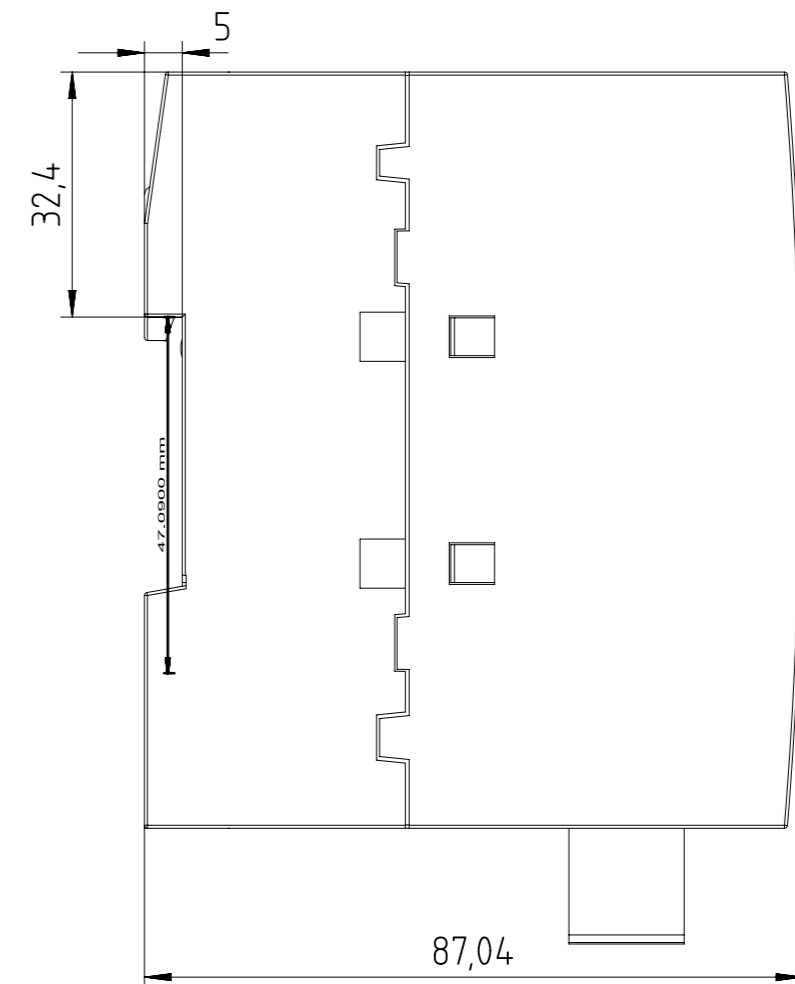

Unten offen / Bottom open

Unten / Bottom

Vorne offen / Front open
Alternative Befestigung / Alternative Mounting
Ø 4,2

Vorne / Front

Links / Left

Alle Bemessungswerte sind in Millimeter (mm) angegeben.
All dimensions are in millimeters (mm).

SIEMENS

6GK5004-1GM10-1AB2

Format / Size: DIN A3

Masstab / Scale: 1:1