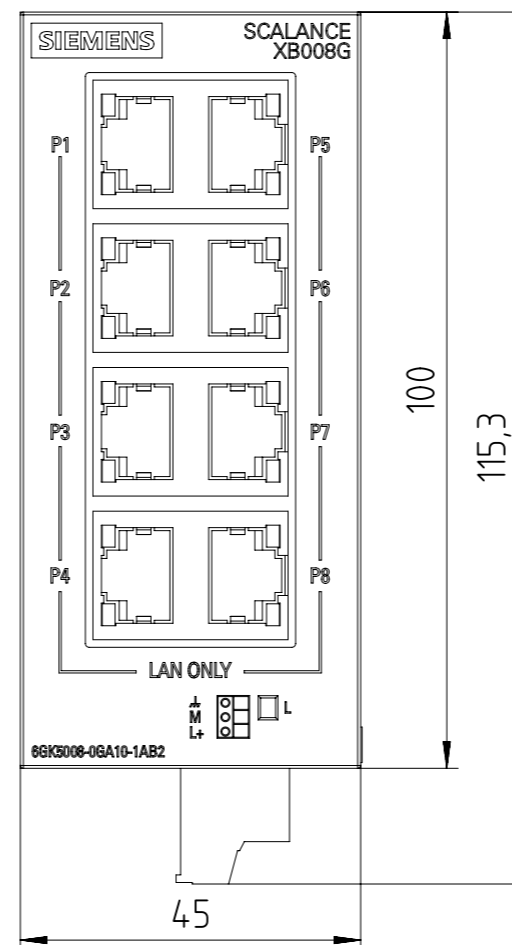

Unten offen / Bottom open

Unten / Bottom

Vorne offen / Front open  
Alternative Befestigung / Alternative Mounting  
Ø 4,2

Vorne / Front

Links / Left

Alle Bemessungswerte sind in Millimeter (mm) angegeben.  
All dimensions are in millimeters (mm).

SIEMENS

6GK5008-0GA10-1AB2

Format / Size: DIN A3

Masstab / Scale: 1:1