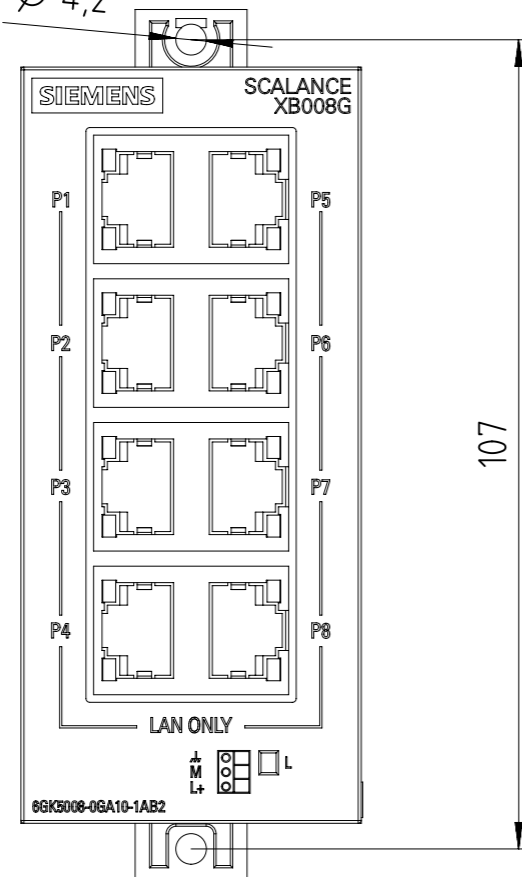

Unten offen / Bottom open

Unten / Bottom

Vorne offen / Front open  
Alternative Befestigung / Alternative Mounting  
Ø 4,2

Vorne / Front

Links / Left

Alle Bemessungswerte sind in Millimeter (mm) angegeben.  
All dimensions are in millimeters (mm).

SIEMENS

6GK5008-0GA10-1AB2

Format / Size: DIN A3

Masstab / Scale: 1:1