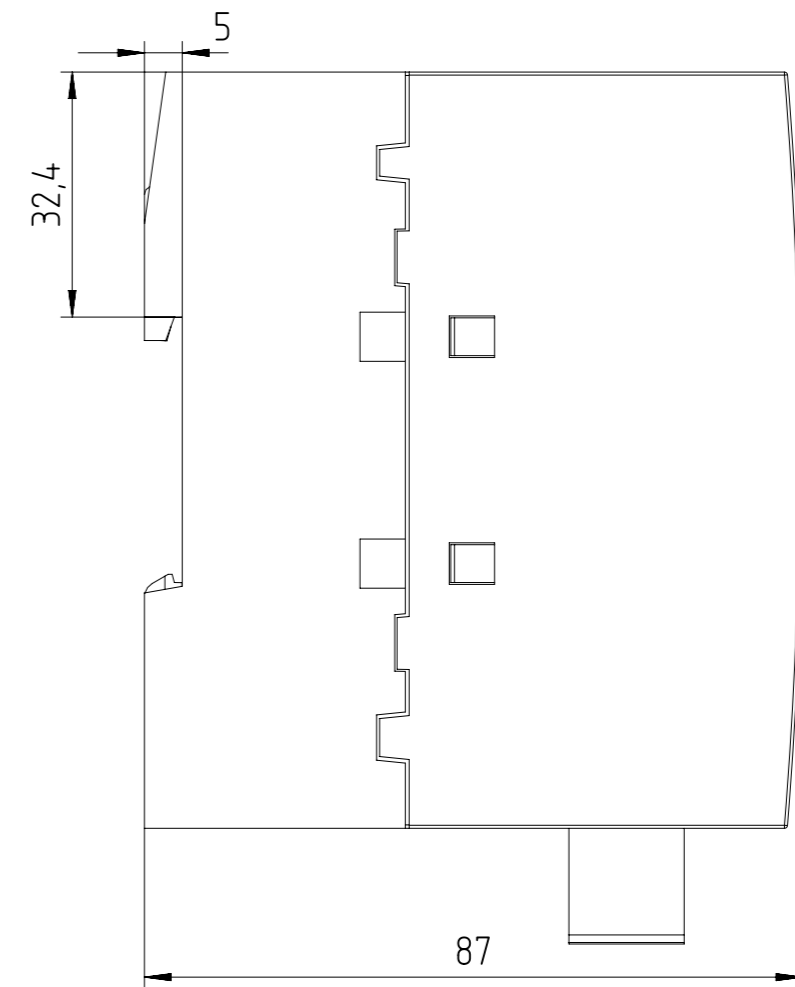

Unten offen / Bottom open

Unten / Bottom

Vorne offen / Front open  
Alternative Befestigung / Alternative Mounting  
Ø 4,2

Vorne / Front

Links / Left

Alle Bemessungswerte sind in Millimeter (mm) angegeben.  
All dimensions are in millimeters (mm).

SIEMENS

6GK5008-0GA10-1AB2

Format / Size: DIN A3

Masstab / Scale: 1:1